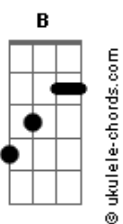

# Mary Rezende - Valoriza

tom:

Intro: Gbm E E B

E  
De valor enquanto o café não esfria

Enquanto a chaleira não chia

A  
As nossas brigas tão virando rotina

Am  
Tá parecendo o casalzinho da esquina

Gbm E  
E depois vai ser tarde pra vir me ligar de madrugada

E me pedir perdão e dizer que só fez burrada

B7  
Então escuta aqui querido

[Refrão]

Gbm E  
Valoriza prefiro um coração solto que amarrado

E  
Se acaso eu te traír eu não sou a culpada

## Acordes

B  
To te avisando já antecipado

Gbm  
Isso acontece quando alguém não é cuidado

( Gbm E E B )

Gbm E  
E depois vai ser tarde pra vir me ligar de madrugada

E  
E me pedir perdão e dizer que só fez burrada