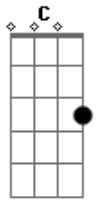

# Mary Rezende - Teoria da Vida

tom:

Intro: F Bb F Bb

F G  
 Quanto tempo temos pra viver  
 Bb F  
 Não dá pra saber, nem eu nem você  
 F G  
 Um último abraço antes de um suspiro  
 Bb F  
 Falar eu te amo ou guardar só comigo

G  
 Na dúvida do que fazer  
 Bb  
 Sem medo de se arrepender  
 F  
 Eu escolhi você, e pra sempre você  
 G Bb F  
 E quando eu olho pra trás tenho a certeza que valeu demais

G Bb  
 Teoria da vida é amar sem medida  
 F Bb F  
 Como se todo dia fosse uma despedida  
 G Bb  
 Um abraço demorado, um carinho trocado  
 F Bb F  
 O amor, é pra ser compartilhado

## Acordes

© ukulele-chords.com

© ukulele-chords.com

© ukulele-chords.com

© ukulele-chords.com

G  
 A nossa história virou lembrança  
 Bb F Bb F  
 E hoje estamos há um céu distancia

G  
 Na dúvida do que fazer  
 Bb  
 Sem medo de se arrepender  
 F  
 Eu escolhi você, e pra sempre você  
 G Bb F  
 E quando eu olho pra trás tenho a certeza que valeu demais

G Bb  
 Teoria da vida é amar sem medida  
 F Bb F  
 Como se todo dia fosse uma despedida  
 G Bb  
 Um abraço demorado, um carinho trocado  
 F Bb F  
 O amor, é pra ser compartilhado

G  
 A nossa história virou lembrança  
 Bb F Bb F  
 E hoje estamos há um céu distancia