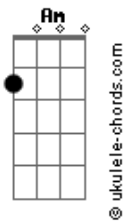

# Mary Rezende - Sentimento Engatado

tom:

Intro: **Dm** **G** **Am** **Dm**

**Dm**  
Cidade grande a gente no carro

Transito lento o vidro fechado

**G**  
A mão no joelho o som no talo

Você provocando me olhando de lado

**Am**  
Lascou logo um beijo daqueles molhado

Me quebrou no meio

**Dm**  
Sentimento engatado uo uooo

[Pré-Refrão]

**Bb** **Dm**  
Se eu soubesse te buscava antes

**F** **C**  
É um fraco no volante uma tentação constante

## Acordes

[Refrão]

**Bb**  
Ai foi vidro embaçado um tesão danado

**C**  
Dois apaixonados perdendo a postura

**Dm**  
O banco deitado e o nosso carro

Virando um quarto de rua

**Bb**  
Ai foi vidro embaçado um tesão danado