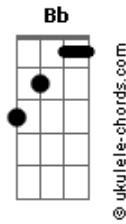

# Mary Rezende - Sentimento Engatado

tom:

Intro: **Dm** **G** **Am** **Dm**

**Dm**  
Cidade grande a gente no carro

Transito lento o vidro fechado

**G**  
A mão no joelho o som no talo

Você provocando me olhando de lado

**Am**  
Lascou logo um beijo daqueles molhado

Me quebrou no meio

**Dm**  
Sentimento engatado uo uooo

[Pré-Refrão]

**Bb** **Dm**  
Se eu soubesse te buscava antes

**F** **C**  
É um fraco no volante uma tentação constante

## Acordes

[Refrão]

**Bb**  
Ai foi vidro embaçado um tesão danado

**C**  
Dois apaixonados perdendo a postura

**Dm**  
O banco deitado e o nosso carro

Virando um quarto de rua

**Bb**  
Ai foi vidro embaçado um tesão danado