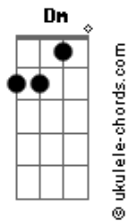

# Mary Rezende - Sentimento Engatado

tom:

Intro: **Dm** **G** **Am** **Dm**

**Dm**  
Cidade grande a gente no carro

Transito lento o vidro fechado

**G**  
A mão no joelho o som no talo

Você provocando me olhando de lado

**Am**  
Lascou logo um beijo daqueles molhado

Me quebrou no meio

**Dm**  
Sentimento engatado uo uooo

[Pré-Refrão]

**Bb** **Dm**  
Se eu soubesse te buscava antes

**F** **C**  
É um fraco no volante uma tentação constante

## Acordes

[Refrão]

**Bb**  
Ai foi vidro embaçado um tesão danado

**C**  
Dois apaixonados perdendo a postura

**Dm**  
O banco deitado e o nosso carro

Virando um quarto de rua

**Bb**  
Ai foi vidro embaçado um tesão danado