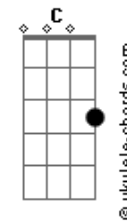

# Mary Rezende - Sentimento Engatado

tom:

Intro: **Dm** **G** **Am** **Dm**

**Dm**  
Cidade grande a gente no carro

Transito lento o vidro fechado

**G**  
A mão no joelho o som no talo

Você provocando me olhando de lado

**Am**  
Lascou logo um beijo daqueles molhado

Me quebrou no meio

**Dm**  
Sentimento engatado uo uooo

[Pré-Refrão]

**Bb** **Dm**  
Se eu soubesse te buscava antes

**F** **C**  
É um fraco no volante uma tentação constante

## Acordes

[Refrão]

**Bb**  
Ai foi vidro embaçado um tesão danado

**C**  
Dois apaixonados perdendo a postura

**Dm**  
O banco deitado e o nosso carro

Virando um quarto de rua

**Bb**  
Ai foi vidro embaçado um tesão danado