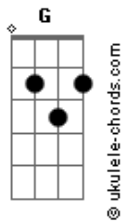

# Mary Rezende - Sentimento Engatado

tom:

Intro: **Dm** **G** **Am** **Dm**

**Dm**  
Cidade grande a gente no carro

Transito lento o vidro fechado

**G**  
A mão no joelho o som no talo

Você provocando me olhando de lado

**Am**  
Lascou logo um beijo daqueles molhado

Me quebrou no meio

**Dm**  
Sentimento engatado uo uooo

[Pré-Refrão]

**Bb** **Dm**  
Se eu soubesse te buscava antes

**F** **C**  
É um fraco no volante uma tentação constante

## Acordes

[Refrão]

**Bb**  
Ai foi vidro embaçado um tesão danado

**C**  
Dois apaixonados perdendo a postura

**Dm**  
O banco deitado e o nosso carro

Virando um quarto de rua

**Bb**  
Ai foi vidro embaçado um tesão danado