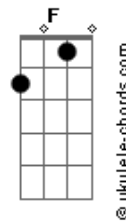

# Mary Rezende - Sentimento Engatado

tom:

Intro: **Dm** **G** **Am** **Dm**

**Dm**  
Cidade grande a gente no carro

Transito lento o vidro fechado

**G**  
A mão no joelho o som no talo

Você provocando me olhando de lado

**Am**  
Lascou logo um beijo daqueles molhado

Me quebrou no meio

**Dm**  
Sentimento engatado uo uooo

[Pré-Refrão]

**Bb** **Dm**  
Se eu soubesse te buscava antes

**F** **C**  
É um fraco no volante uma tentação constante

## Acordes

[Refrão]

**Bb**  
Ai foi vidro embaçado um tesão danado

**C**  
Dois apaixonados perdendo a postura

**Dm**  
O banco deitado e o nosso carro

Virando um quarto de rua

**Bb**  
Ai foi vidro embaçado um tesão danado