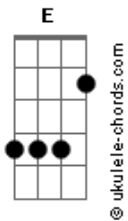

Mary Rezende - Saudade Expirada

tom: **Ebm** (forma dos acordes no tom de **Dm**)

Capostrate na 1ª casa
Intro: **Bb C Am Dm F**

Dm **F**
Você decidiu terminar
G **Bb**
E não pensou que ia dar saudade
Dm **F**
Não demorou pra repensar
G **Bb** **F**
E agora fica mandando mensagem

[Pré-Refrão]

Bb
Coração custou pra ficar em paz
C **Dm**
Pra me livrar da dor ralei demais
G
Me controlei pra não parar na porta

Acordes

Bb **C**
De quem não pensou duas vezes me botou pra fora

[Refrão]

Bb **C**
Ainda bem que eu segurei as pontas
Am
Quando cê me largou eu jurei
Dm
que eu não ia voltar e dei conta
Bb **C**
Ainda bem que o sofrimento passa
Am
A saudade expirou e quando cê voltou
Dm
já não tinha mais nada
Bb **C** **Dm**
E Minha boca pra beijar outra hoje tá inspirada