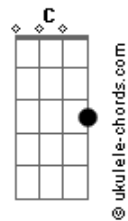

Mary Rezende - Saudade Expirada

tom: **Ebm** (forma dos acordes no tom de **Dm**)

Capostrate na 1ª casa
Intro: **Bb C Am Dm F**

Dm **F**
Você decidiu terminar
G **Bb**
E não pensou que ia dar saudade
Dm **F**
Não demorou pra repensar
G **Bb** **F**
E agora fica mandando mensagem

[Pré-Refrão]

Bb
Coração custou pra ficar em paz
C **Dm**
Pra me livrar da dor ralei demais
G
Me controlei pra não parar na porta

Acordes

Bb **C**
De quem não pensou duas vezes me botou pra fora

[Refrão]

Bb **C**
Ainda bem que eu segurei as pontas
Am
Quando cê me largou eu jurei
Dm
que eu não ia voltar e dei conta
Bb **C**
Ainda bem que o sofrimento passa
Am
A saudade expirou e quando cê voltou
Dm
já não tinha mais nada
Bb **C** **Dm**
E Minha boca pra beijar outra hoje tá inspirada