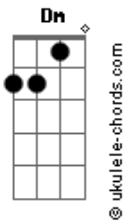

Mary Rezende - Saudade Expirada

tom: **Ebm** (forma dos acordes no tom de **Dm**)

Capostrate na 1ª casa
Intro: **Bb C Am Dm F**

Dm **F**
Você decidiu terminar
G **Bb**
E não pensou que ia dar saudade
Dm **F**
Não demorou pra repensar
G **Bb** **F**
E agora fica mandando mensagem

[Pré-Refrão]

Bb
Coração custou pra ficar em paz
C **Dm**
Pra me livrar da dor ralei demais
G
Me controlei pra não parar na porta

Acordes

Bb **C**
De quem não pensou duas vezes me botou pra fora

[Refrão]

Bb **C**
Ainda bem que eu segurei as pontas
Am
Quando cê me largou eu jurei
Dm
que eu não ia voltar e dei conta
Bb **C**
Ainda bem que o sofrimento passa
Am
A saudade expirou e quando cê voltou
Dm
já não tinha mais nada
Bb **C** **Dm**
E Minha boca pra beijar outra hoje tá inspirada