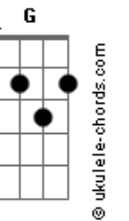

Mary Rezende - Saudade Expirada

tom: **Ebm** (forma dos acordes no tom de **Dm**)

Capostrate na 1ª casa
Intro: **Bb C Am Dm F**

Dm **F**
Você decidiu terminar
G **Bb**
E não pensou que ia dar saudade
Dm **F**
Não demorou pra repensar
G **Bb** **F**
E agora fica mandando mensagem

[Pré-Refrão]

Bb
Coração custou pra ficar em paz
C **Dm**
Pra me livrar da dor ralei demais
G
Me controlei pra não parar na porta

Acordes

Bb **C**
De quem não pensou duas vezes me botou pra fora

[Refrão]

Bb **C**
Ainda bem que eu segurei as pontas
Am
Quando cê me largou eu jurei
Dm
que eu não ia voltar e dei conta
Bb **C**
Ainda bem que o sofrimento passa
Am
A saudade expirou e quando cê voltou
Dm
já não tinha mais nada
Bb **C** **Dm**
E Minha boca pra beijar outra hoje tá inspirada