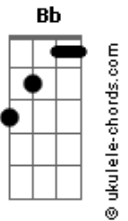

Mary Rezende - Saudade Expirada

tom: **Ebm** (forma dos acordes no tom de **Dm**)

Capostrate na 1ª casa
Intro: **Bb C Am Dm F**

Dm **F**
Você decidiu terminar
G **Bb**
E não pensou que ia dar saudade
Dm **F**
Não demorou pra repensar
G **Bb** **F**
E agora fica mandando mensagem

[Pré-Refrão]

Bb
Coração custou pra ficar em paz
C **Dm**
Pra me livrar da dor ralei demais
G
Me controlei pra não parar na porta

Acordes

Bb **C**
De quem não pensou duas vezes me botou pra fora

[Refrão]

Bb **C**
Ainda bem que eu segurei as pontas
Am
Quando cê me largou eu jurei
Dm
que eu não ia voltar e dei conta
Bb **C**
Ainda bem que o sofrimento passa
Am
A saudade expirou e quando cê voltou
Dm
já não tinha mais nada
Bb **C** **Dm**
E Minha boca pra beijar outra hoje tá inspirada