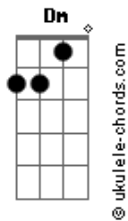

Mary Rezende - Saudade Expirada

tom: **Ebm** (forma dos acordes no tom de **Dm**)

Capostrate na 1ª casa
Intro: **Bb C Am Dm F**

Dm **F**
Você decidiu terminar
G **Bb**
E não pensou que ia dar saudade
Dm **F**
Não demorou pra repensar
G **Bb** **F**
E agora fica mandando mensagem

[Pré-Refrão]

Bb
Coração custou pra ficar em paz
C **Dm**
Pra me livrar da dor ralei demais
G
Me controlei pra não parar na porta

Acordes

Bb **C**
De quem não pensou duas vezes me botou pra fora

[Refrão]

Bb **C**
Ainda bem que eu segurei as pontas
Am
Quando cê me largou eu jurei
Dm
que eu não ia voltar e dei conta
Bb **C**
Ainda bem que o sofrimento passa
Am
A saudade expirou e quando cê voltou
Dm
já não tinha mais nada
Bb **C** **Dm**
E Minha boca pra beijar outra hoje tá inspirada