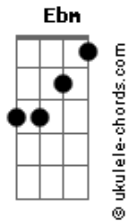

Mary Rezende - Saudade Expirada

tom: **Ebm** (forma dos acordes no tom de **Dm**)

Capostrate na 1ª casa
Intro: **Bb C Am Dm F**

Dm **F**
Você decidiu terminar
G **Bb**
E não pensou que ia dar saudade
Dm **F**
Não demorou pra repensar
G **Bb** **F**
E agora fica mandando mensagem

[Pré-Refrão]

Bb
Coração custou pra ficar em paz
C **Dm**
Pra me livrar da dor ralei demais
G
Me controlei pra não parar na porta

Acordes

Bb **C**
De quem não pensou duas vezes me botou pra fora

[Refrão]

Bb **C**
Ainda bem que eu segurei as pontas
Am
Quando cê me largou eu jurei
Dm
que eu não ia voltar e dei conta
Bb **C**
Ainda bem que o sofrimento passa
Am
A saudade expirou e quando cê voltou
Dm
já não tinha mais nada
Bb **C** **Dm**
E Minha boca pra beijar outra hoje tá inspirada