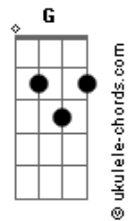

Mary Rezende - Saudade Expirada

tom: **Ebm** (forma dos acordes no tom de **Dm**)

Capostrate na 1ª casa
Intro: **Bb C Am Dm F**

Dm **F**
Você decidiu terminar
G **Bb**
E não pensou que ia dar saudade
Dm **F**
Não demorou pra repensar
G **Bb** **F**
E agora fica mandando mensagem

[Pré-Refrão]

Bb
Coração custou pra ficar em paz
C **Dm**
Pra me livrar da dor ralei demais
G
Me controlei pra não parar na porta

Acordes

Bb **C**
De quem não pensou duas vezes me botou pra fora

[Refrão]

Bb **C**
Ainda bem que eu segurei as pontas
Am
Quando cê me largou eu jurei
Dm
que eu não ia voltar e dei conta
Bb **C**
Ainda bem que o sofrimento passa
Am
A saudade expirou e quando cê voltou
Dm
já não tinha mais nada
Bb **C** **Dm**
E Minha boca pra beijar outra hoje tá inspirada