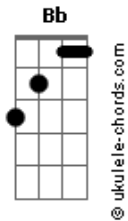

Mary Rezende - Saudade Expirada

tom: **Ebm** (forma dos acordes no tom de **Dm**)

Capostrate na 1ª casa
Intro: **Bb C Am Dm F**

Dm **F**
Você decidiu terminar
G **Bb**
E não pensou que ia dar saudade
Dm **F**
Não demorou pra repensar
G **Bb** **F**
E agora fica mandando mensagem

[Pré-Refrão]

Bb
Coração custou pra ficar em paz
C **Dm**
Pra me livrar da dor ralei demais
G
Me controlei pra não parar na porta

Acordes

Bb **C**
De quem não pensou duas vezes me botou pra fora

[Refrão]

Bb **C**
Ainda bem que eu segurei as pontas
Am
Quando cê me largou eu jurei
Dm
que eu não ia voltar e dei conta
Bb **C**
Ainda bem que o sofrimento passa
Am
A saudade expirou e quando cê voltou
Dm
já não tinha mais nada
Bb **C** **Dm**
E Minha boca pra beijar outra hoje tá inspirada