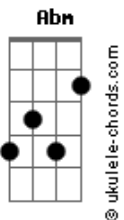

Mary Ellem - Verdadeira Identidade

tom:

Ebm

Intro: B Db Ebm
B Db Ebm

B
O Pai me colocou, uma nova identidade
Me tirou das trevas, e me deu a eternidade
Essa é a minha, verdadeira Identidade
Hoje eu sei quem sou
Ôooh Ôooh

Ôooh

Ôooh

Ôooh

B
Curado sou ,Liberto sou
Livre eu sou, Próspero sou
Filho eu sou Ôoh,Filho eu sou
Ôoh

(B Db Ebm)

B
Decido me render, e renunciar
Decido acreditar, no que você me diz
Tua graça é quem me leva a saber quem sou
Escolhi então viver Por esse amor

Ôooh

Ôooh

Ôooh

B
Curado sou ,Liberto sou

Acordes

Livre eu sou, Próspero sou
Filho eu sou Ôoh,Filho eu sou
Ôoh

(B Db Ebm Gb)
(B Db Ebm)

B
Oooh
Abm
Oooh
Gb
Oooh

Oooh

Morte, enfermidade, miséria

Hoje não existem mais em mim

Estou assentado com Ele

O meu papel é celebrar

O meu papel é celebrar

Segunda vez banda toda cresce e troca a sequencia de notas

Morte, enfermidade, miséria

Hoje não existem mais em mim

Estou assentado com Ele

O meu papel é celebrar

O meu papel é celebrar

B
Curado sou ,Liberto sou
Livre eu sou, Próspero sou
Filho eu sou Ôoh,Filho eu sou
Ôoh