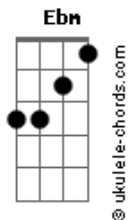

Mary Ellem - Verdadeira Identidade

tom:

Ebm

Intro: B Db Ebm
B Db Ebm

B
O Pai me colocou, uma nova identidade
Me tirou das trevas, e me deu a eternidade
Essa é a minha, verdadeira Identidade
Hoje eu sei quem sou
Ôooh Ôooh

Ôooh

Ôooh

Ôooh

B
Curado sou ,Liberto sou
Livre eu sou, Próspero sou
Filho eu sou Ôoh,Filho eu sou
Ôoh

(B Db Ebm)

B
Decido me render, e renunciar
Decido acreditar, no que você me diz
Tua graça é quem me leva a saber quem sou
Escolhi então viver Por esse amor

Ôooh

Ôooh

Ôooh

B
Curado sou ,Liberto sou

Acordes

Livre eu sou, Próspero sou
Filho eu sou Ôoh,Filho eu sou
Ôoh

(B Db Ebm Gb)
(B Db Ebm)

B
Oooh
Abm
Oooh
Gb
Oooh

Oooh

Morte, enfermidade, miséria

Hoje não existem mais em mim

Estou assentado com Ele

O meu papel é celebrar

O meu papel é celebrar

Segunda vez banda toda cresce e troca a sequencia de notas

Morte, enfermidade, miséria

Hoje não existem mais em mim

Estou assentado com Ele

O meu papel é celebrar

O meu papel é celebrar

B
Curado sou ,Liberto sou
Livre eu sou, Próspero sou
Filho eu sou Ôoh,Filho eu sou
Ôoh