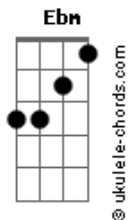

Mary Ellem - Verdadeira Identidade

tom:

Ebm

Intro: B Db Ebm
B Db Ebm

B
O Pai me colocou, uma nova identidade
Me tirou das trevas, e me deu a eternidade
Essa é a minha, verdadeira Identidade
Hoje eu sei quem sou
Ôooh Ôooh

Ôooh

Ôooh

Ôooh

B
Curado sou ,Liberto sou
Livre eu sou, Próspero sou
Filho eu sou Ôoh,Filho eu sou
Ôoh

(B Db Ebm)

B
Decido me render, e renunciar
Decido acreditar, no que você me diz
Tua graça é quem me leva a saber quem sou
Escolhi então viver Por esse amor

Ôooh

Ôooh

Ôooh

B
Curado sou ,Liberto sou

Acordes

Livre eu sou, Próspero sou
Filho eu sou Ôoh,Filho eu sou
Ôoh

(B Db Ebm Gb)
(B Db Ebm)

B
Oooh
Abm
Oooh
Gb
Oooh