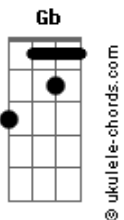

Mary Ellem - Verdadeira Identidade

tom:

Ebm

Intro: B Db Ebm
B Db Ebm

B
O Pai me colocou, uma nova identidade
Me tirou das trevas, e me deu a eternidade
Essa é a minha, verdadeira Identidade
Hoje eu sei quem sou
Ôooh Ôooh

Ôooh

Ôooh

Ôooh

B
Curado sou ,Liberto sou
Livre eu sou, Próspero sou
Filho eu sou Ôoh,Filho eu sou
Ôoh

(B Db Ebm)

B
Decido me render, e renunciar
Decido acreditar, no que você me diz
Tua graça é quem me leva a saber quem sou
Escolhi então viver Por esse amor

Ôooh

Ôooh

Ôooh

B
Curado sou ,Liberto sou

Acordes

Livre eu sou, Próspero sou
Filho eu sou Ôoh,Filho eu sou
Ôoh

(B Db Ebm Gb)
(B Db Ebm)

B
Oooh
Abm
Oooh
Gb
Oooh

Oooh

Morte, enfermidade, miséria

Hoje não existem mais em mim

Estou assentado com Ele

O meu papel é celebrar

O meu papel é celebrar

Segunda vez banda toda cresce e troca a sequencia de notas

Morte, enfermidade, miséria

Hoje não existem mais em mim

Estou assentado com Ele

O meu papel é celebrar

O meu papel é celebrar

B
Curado sou ,Liberto sou
Livre eu sou, Próspero sou
Filho eu sou Ôoh,Filho eu sou
Ôoh