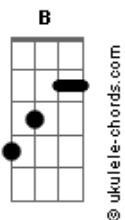

Mary Ellem - Verdadeira Identidade

tom:

Ebm

Intro: B Db Ebm
B Db Ebm

B
O Pai me colocou, uma nova identidade
Me tirou das trevas, e me deu a eternidade
Essa é a minha, verdadeira Identidade
Hoje eu sei quem sou
Ôooh Ôooh

Ôooh

Ôooh

Ôooh

B
Curado sou ,Liberto sou
Livre eu sou, Próspero sou
Filho eu sou Ôoh,Filho eu sou
Ôoh

(B Db Ebm)

B
Decido me render, e renunciar
Decido acreditar, no que você me diz
Tua graça é quem me leva a saber quem sou
Escolhi então viver Por esse amor

Ôooh

Ôooh

Ôooh

B
Curado sou ,Liberto sou

Acordes

Livre eu sou, Próspero sou
Filho eu sou Ôoh,Filho eu sou
Ôoh

(B Db Ebm Gb)
(B Db Ebm)

B
Oooh
Abm
Oooh
Gb
Oooh