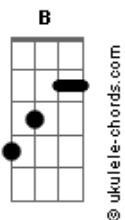

Mary Ellem - Verdadeira Identidade

tom:

Ebm

Intro: B Db Ebm
B Db Ebm

B
O Pai me colocou, uma nova identidade
Me tirou das trevas, e me deu a eternidade
Essa é a minha, verdadeira Identidade
Hoje eu sei quem sou
Ôooh Ôooh

Ôooh

Ôooh

Ôooh

B
Curado sou ,Liberto sou
Livre eu sou, Próspero sou
Filho eu sou Ôoh,Filho eu sou
Ôoh

(B Db Ebm)

B
Decido me render, e renunciar
Decido acreditar, no que você me diz
Tua graça é quem me leva a saber quem sou
Escolhi então viver Por esse amor

Ôooh

Ôooh

Ôooh

B
Curado sou ,Liberto sou

Acordes

Livre eu sou, Próspero sou
Filho eu sou Ôoh,Filho eu sou
Ôoh

(B Db Ebm Gb)
(B Db Ebm)

B
Oooh
Abm
Oooh
Gb
Oooh

Oooh

Morte, enfermidade, miséria

Hoje não existem mais em mim

Estou assentado com Ele

O meu papel é celebrar

O meu papel é celebrar

Segunda vez banda toda cresce e troca a sequencia de notas

Morte, enfermidade, miséria

Hoje não existem mais em mim

Estou assentado com Ele

O meu papel é celebrar

O meu papel é celebrar

B
Curado sou ,Liberto sou
Livre eu sou, Próspero sou
Filho eu sou Ôoh,Filho eu sou
Ôoh