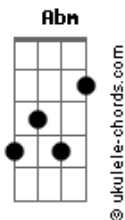

Mary Ellem - Verdadeira Identidade

tom:

Ebm

Intro: B Db Ebm
B Db Ebm

B
O Pai me colocou, uma nova identidade
Me tirou das trevas, e me deu a eternidade
Essa é a minha, verdadeira Identidade
Hoje eu sei quem sou
Ôooh Ôooh

Ôooh

Ôooh

Ôooh

B
Curado sou ,Liberto sou
Livre eu sou, Próspero sou
Filho eu sou Ôoh,Filho eu sou
Ôoh

(B Db Ebm)

B
Decido me render, e renunciar
Decido acreditar, no que você me diz
Tua graça é quem me leva a saber quem sou
Escolhi então viver Por esse amor

Ôooh

Ôooh

Ôooh

B
Curado sou ,Liberto sou

Acordes

Livre eu sou, Próspero sou
Filho eu sou Ôoh,Filho eu sou
Ôoh

(B Db Ebm Gb)
(B Db Ebm)

B
Oooh
Abm
Oooh
Gb
Oooh