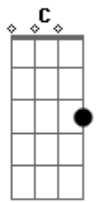

© ukulele-chords.com