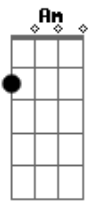

© ukulele-chords.com