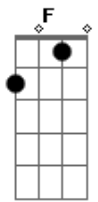

Mary e Rangel - De Goiânia a Cuiabá

Tom: F

Eu estou distante
Mas quero saiba que te amo demais
Não dá pra matar a saudade em redes sociais
Quero te abraçar quero te beijar
Sentir o seu cheiro ao acordar
E toda manhã provar que eu sou sua fã
Que nem a distância pode nos separar

Estou na estrada goiânia a cuiabá
E o radio tocando uns modão sem parar
A cada km mais perto de você
Encurta a distância querendo ti ver
Preparei o vinho pra você chegar
E saís na banheira pra gente se amar
A luz de velas jantar com você
Matar a saudade e te dar prazer
Até amanhecer

Acordes

© ukulele-chords.com