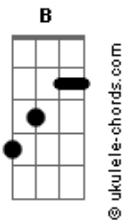

Mary Drum - Estopim

tom:

Dbm

A B
Desbravo sua anatomia

Dbm

E descubro suas manias

No seu um metro e setenta

A
Confesso que nessa minha vida

B Dbm

Já vivi muita folia

Mais por você a gente inventa

A B
Um jeito diferente pra fazer amor

Dbm
Um beijo que você jamais sentiu sabor

A
Romance tão perto da perfeição

B

Acordes

Oitava maravilha da paixão

A
A gente se completa e é maravilhoso

B Dbm
Quando eu sou fogo

Você é o estopim, explode coração

A B
Dá algo tão gostoso, sem regras no jogo

Dbm
Taí o porque

B A
A gente se completa e é maravilhoso