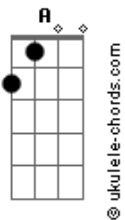

Mary Drum - Estopim

tom:

Dbm

A B
Desbravo sua anatomia

Dbm

E descubro suas manias

No seu um metro e setenta

A
Confesso que nessa minha vida

B Dbm

Já vivi muita folia

Mais por você a gente inventa

A B
Um jeito diferente pra fazer amor

Dbm
Um beijo que você jamais sentiu sabor

A
Romance tão perto da perfeição

B

Acordes