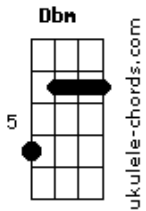

Mary Drum - Estopim

tom:

Dbm

A B
Desbravo sua anatomia

Dbm

E descubro suas manias

No seu um metro e setenta

A
Confesso que nessa minha vida

B Dbm

Já vivi muita folia

Mais por você a gente inventa

A B
Um jeito diferente pra fazer amor

Dbm
Um beijo que você jamais sentiu sabor

A
Romance tão perto da perfeição

B

Acordes