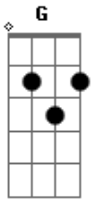

Mary Cruz - Perto da Cruz

tom:

G

G D C

Perto da Cruz estava Tua Mae

E o discipulo a que..eem amava

Am Bm C
?Mulher, eis ai o teu filho

C Bm C
Eis ai tua Mae?

Am Bm C
E a partir dessa hora, a recebeu!

G D C
Quero te receber como minha Mae

G D C
Ouca minha prece, Ave Maria

G D C
Quero te receber, como minha Mae

G D
Ouca minha prece

C
Leve ao Teu Filho!

Acordes

© ukulele-chords.com