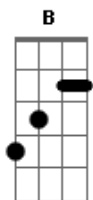

© ukulele-chords.com