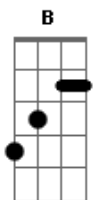

© ukulele-chords.com