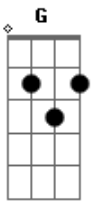

© ukulele-chords.com