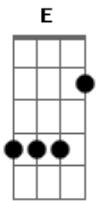

Marx & Junim - Lembranças de Amor

Tom: E

(com acordes na forma de D)
 Capotraste na 2ª casa
 capotraste na segunda casa. Se For Usar abaixe um tom

(intro)

Efeito 1

Bm G
 Veja só

Sei que palavras não consertam nada mais

Bm G
 Afinal Efeito

D D7
 Nosso caso não difere de outros casos que acabaram mal

A
 Só pra te lembrar

G A D A
 Eu já sofri demais, mas longe de você sofrerei bem maaa-ais...

(refrão)

Acordes

© ukulele-chords.com