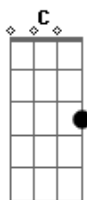

Marvin Brasil - Exagero Com Você (Só Com Você)

tom: C

A saudade de você me trouxe
F C G Am
Lados de mim que nem eu conheci
C Am
Fico aqui esperando sozinho
F G
A sua ligação pra eu ouvir de você

Quero sentir do seu amor
Em7
Quero ouvir da sua saudade
Dm7 G
Mas eu me controlo pra não ser demais
C

Quero sentir seu calor
Em7
Quero ouvir as evidências
Dm7 G
Por que é que você gosta tanto de mim?

[Refrão]

C G
Exagero com você
F G
Foi seu amor que me deixou assim
Am7 Em7
Exagero com você
F G
Porque a vida que eu sempre quis
C
Só com você

Acordes

© ukulele-chords.com