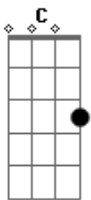

Marvin Brasil - Exagero Com Você (Só Com Você)

tom:
C
A saudade de você me trouxe
F G
Lados de mim que nem eu conheci
C Am
Fico aqui esperando sozinho
F G
A sua ligação pra eu ouvir de você
C
Quero sentir do seu amor
Em7
Quero ouvir da sua saudade
Dm7 G
Mas eu me controlo pra não ser demais
C

Quero sentir seu calor
Em7
Quero ouvir as evidências
Dm7 G
Por que é que você gosta tanto de mim?

[Refrão]

C G
Exagero com você
F G
Foi seu amor que me deixou assim
Am7 Em7
Exagero com você
F G
Porque a vida que eu sempre quis
C
Só com você

Acordes

© ukulele-chords.com