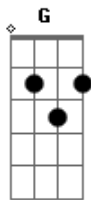

© ukulele-chords.com