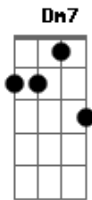

© ukulele-chords.com