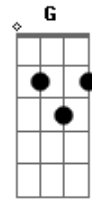

© ukulele-chords.com