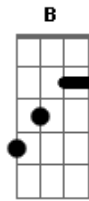

© ukulele-chords.com