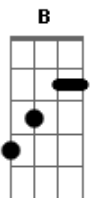

© ukulele-chords.com