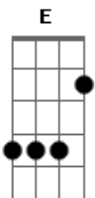

Marty Sampson - Agora Que Perto Estás

Tom: E

Dbm A E
Toma-me, Senhor
B Dbm
Não me deixes ir
A E B E Gbm E A E Gbm E A
Eu quero estar pra sempre junto a ti
E B
Diante de ti, Senhor
Dbm
Te dou o meu louvor
A
Preciso do teu amor
B E
Jesus, tudo és pra mim
A
Hoje eu pertença a ti
Dbm

Deste tua vida por mim
A
Tua graça anelo em mim
B Dbm
Jesus, tudo és pra mim
A E
Toma-me, Senhor
B Dbm
Não me deixes ir
A E B
Eu quero estar pra sempre junto a ti
E B Dbm
E hoje que perto estás tudo é diferente
A B
É tão diferente, ó Deus
E B Dbm
E eu não sou igual, tudo mudou
A E Gbm E A E Gbm E A E
Contigo quero estar contigo quero estar

Acordes

© ukulele-chords.com