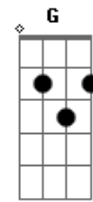

ukulele-chords.com