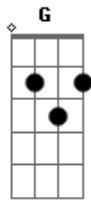

Martinho da Vila - Calango da Lua

tom:

C

G

Se a lua brilha

C

Lá no alto da montanha

G

C

Deixa a lua brilhar

A7

Dm

Se a sanfona tá tocando

G

C

Deixa a sanfona tocar

G

Deixa a sanfona tocar

Que eu vou pensando num verso

C

Pra poder improvisar

G

Pra poder calanguear

Pegue na cintura dela

C

E jogue o corpo devagar

G

Que a vida é muito curta

C

Temos que aproveitar

Acordes

© ukulele-chords.com