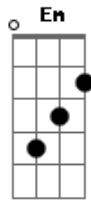

© ukulele-chords.com