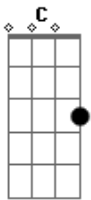

Martinho da Vila - Calango da Lua

tom:

C

G

Se a lua brilha

C

Lá no alto da montanha

G

G

Deixa a sanfona tocar

Que eu vou pensando num verso

C

Pra poder improvisar

G

Pra poder calanguear

Pegue na cintura dela

C

E jogue o corpo devagar

G

Que a vida é muito curta

C

Temos que aproveitar

Acordes

© ukulele-chords.com