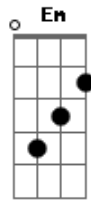

© ukulele-chords.com