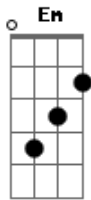

© ukulele-chords.com