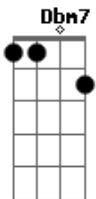

© ukulele-chords.com