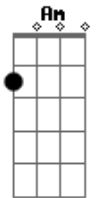

E Fiquei radiante de alegria
Em7 A7 Dm7
Quando cheguei na Bahia
G7 G C7
Bahia de Castro Alves, do acarajé
B7 E7 A7(#5)
Das noites de magia do candomblé
Gm7 C7 F7
Depois de atravessar as matas do Ipu
Bm7 E7 A7 Bm7 E7
Assisti em Pernambuco a festa do frevo e do Maracatu
A7 Bm7 Dbm7 Bm7
Brasília tem o seu destaque
A7 F#7(#5) Bm7 F#7(#5)
Na arte, na beleza e arquitetura
Bm7 F#7(#5) Bm7 F#7(#5)
Feitiço de garoa pela serra,
Bm7 E7 A7 A
São Paulo engrandece a nossa terra
Dbm7 F#7(#5) Bm7
F#7(#5)
Do leste por todo o centro-oeste tudo é belo e tem lindo matiz
Bm7 E7
O Rio dos sambas e batucadas,
Bm7 E7 A7 Bm7 E7
Dos malandros e mulatas de requebros febris
A7 Bm7 Dbm7
Brasil, essas nossas verdes matas
Bm7 Dbm7 F#7(#5) Bm7 F#7(#5)
Cachoeiras e cascatas de colorido sutil
D7 E7 Dbm7 F#7(#5)
E este lindo céu azul de anil
Bm7 E7 Am7 E7
Emoldura em aquarela o meu Brasil

Acordes

© ukulele-chords.com