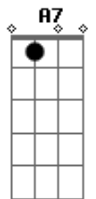

© ukulele-chords.com