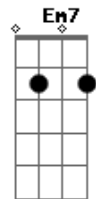

© ukulele-chords.com

© ukulele-chords.com