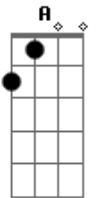

© ukulele-chords.com