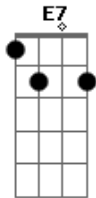

© ukulele-chords.com

© ukulele-chords.com