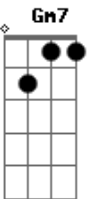

© ukulele-chords.com