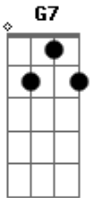

© ukulele-chords.com