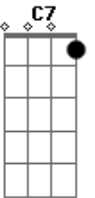

© ukulele-chords.com