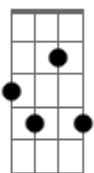

Martin - Só a Gente Faz

Tom: B

m
Você acorda antes de mim **G7M**
Bm7
Eu nem te vejo levantar
Me deixa dormir **Em7**
Gb7 **G7M**
Prefere não me atrapalhar, é
A vida é um corre **Em7**
Da casa ao trabalho **Bm7**
A rotina é um porre
E te deixa morgado **Em7**
Gb7 **G7M**
E não dá pra fraquejar mina
Eu tento fazer o meu melhor **Bm7**
Em7 **Gb7**
Você é o meu acorde maior
G7M **Bm7**
A palavra no lugar exato
Em7
O pedaço que faltava
Gb7 **G7M**
Pra vida correr melhor, é
Bm7 **Em7** **Gb7**
Melhor, melhor, pra vida correr melhor
Bm7 **Em7** **Gb7**
Melhor, melhor, pra vida correr melhor
Apaga a luz do quarto
Bm7 **Em7**
E vem **G**
A
O teu corpo colado no meu
Bm7
O momento que o quarto incendeia
Você vem mordendo meu queixo **Em7**
Te pego de jeito
Puxando o cabelo **G**
A
E só a gente faz
G7M **Bm7**
Quando você chega de mansim

Em7
Vem tirando a roupa
Gb7
Encostando em mim **G7M**
Bm7
Aí eu quero é que se foda
Bm7
O mundo lá fora **Em7**
E que os problemas se explodam
Gb7
A nossa volta **G7M**
Bm7
Eu só quero é paz
Bm7
Esquecer esse corre da vida
Em7
Viver em paz
Gb7
Olhar pro teu corpo **G7M**
Bm7
Sentir o teu cheiro
Bm7
É que cê fica linda **Em7**
Em7
Nessa meia luz
Gb7
Só de calcinha **G7M**
Bm7
Minha droga é você
Bm7
Me alucina **Em7**
Em7
Eu só quero é me perder
Gb7
E que você
Apague a porra da luz
Bm7 **Em7**
E vem **G**
A
O teu corpo colado no meu
Bm7
O momento que o quarto incendeia
Você vem mordendo meu queixo **Em7**
Te pego de jeito
Puxando o cabelo **G**
A
E só a gente faz
A
A gente faz

Acordes

© ukulele-chords.com

© ukulele-chords.com

© ukulele-chords.com

© ukulele-chords.com

Gb7

© ukulele-chords.com

© ukulele-chords.com

© ukulele-chords.com