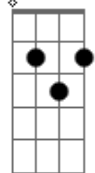

Martin - Só a Gente Faz

Tom: B

m
Você acorda antes de mim **G7M**
Bm7
Eu nem te vejo levantar
Me deixa dormir **Em7**
Gb7 **G7M**
Prefere não me atrapalhar, é
A vida é um corre **Em7**
Da casa ao trabalho **Bm7**
A rotina é um porre
E te deixa morgado **Em7**
Gb7 **G7M**
E não dá pra fraquejar mina
Eu tento fazer o meu melhor **Bm7**
Em7 **Gb7**
Você é o meu acorde maior
G7M **Bm7**
A palavra no lugar exato
Em7
O pedaço que faltava
Gb7 **G7M**
Pra vida correr melhor, é
Bm7 **Em7** **Gb7**
Melhor, melhor, pra vida correr melhor
Bm7 **Em7** **Gb7**
Melhor, melhor, pra vida correr melhor
Apaga a luz do quarto
Bm7 **Em7**
E vem **G**
A
O teu corpo colado no meu
Bm7
O momento que o quarto incendeia
Você vem mordendo meu queixo **Em7**
Te pego de jeito
Puxando o cabelo **G**
A
E só a gente faz
G7M **Bm7**
Quando você chega de mansim

Em7
Vem tirando a roupa
Gb7
Encostando em mim **G7M**
Bm7
Aí eu quero é que se foda
Bm7
O mundo lá fora **Em7**
E que os problemas se explodam
Gb7
A nossa volta **G7M**
Bm7
Eu só quero é paz
Bm7
Esquecer esse corre da vida
Em7
Viver em paz
Gb7
Olhar pro teu corpo **G7M**
Bm7
Sentir o teu cheiro
Bm7
É que cê fica linda **Em7**
Em7
Nessa meia luz
Gb7
Só de calcinha **G7M**
Bm7
Minha droga é você
Bm7
Me alucina **Em7**
Em7
Eu só quero é me perder
Gb7
E que você
Apague a porra da luz
Bm7 **Em7**
E vem **G**
A
O teu corpo colado no meu
Bm7
O momento que o quarto incendeia
Você vem mordendo meu queixo **Em7**
Te pego de jeito
Puxando o cabelo **G**
A
E só a gente faz
A
A gente faz

Acordes

© ukulele-chords.com

© ukulele-chords.com

© ukulele-chords.com

© ukulele-chords.com

© ukulele-chords.com

G

© ukulele-chords.com

© ukulele-chords.com