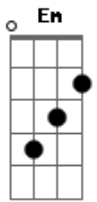

© ukulele-chords.com