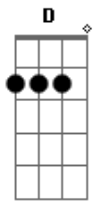

Martin Lutero - Estradas do Amanhã

tom:

G

G Em

Viajando vejo vales

D C G
E colinas além do horizonte

G Em
A poeira está a me ofuscar
D C G
Me sinto tão cansado preciso repousar

G D Em
Ao ouvir uma voz no caminho
C G

A soar não vou sozinho
D C G
Em minha jornada pelas estradas do amanhã

G Em
As lembranças a mim retornam

D C G
Ao avistar aquele velho rio

G Em
A vida passa mais rápido que o ar

D C G
E tudo que eu tenho é pressa de chegar

Em D G
Eu não sei o que há de vir mas vou confiante

C G D
Sei q um dia chegarei ao meu celeste lar

Em F C G
Tristezas e alegrias hão de me acompanhar

D
Onde eu estiver, em qualquer lugar

Acordes

© ukulele-chords.com