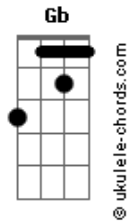

Martín Berríos - Metrópolis

tom:

Intro: E A E Dbm Ab
 Dbm Ab Gb B
 A Ab Dbm

E A E
 Recuerdo que en tu comuna
 Dbm Ab
 He pasado de todo y de mas
 Dbm Ab
 Y que nunca me di cuenta
 Gb B
 Que andando en la bicicleta
 A Ab Dbm
 Por tocar la guitarra te encontré

E A E
 Siempre nos vimos la cara
 Dbm
 De calle en calle
 Siempre llegué a ti
 Dbm Ab
 En la órbita perfecta
 Gb B
 Nuestros pasos se intersecan
 A
 Pero hay algo que aún
 Ab Dbm
 No logro entender

A
 Es que me sigo preguntando
 E
 Si es demente
 Dbm
 Imaginarte en cualquier
 Ab
 Calle entre la gente
 Dbm Ab
 Aunque mi agenda siga llena
 Gb B
 Siempre pienso en tu melena
 A Ab Dbm
 Cada vez que vengo aquí
 (E A E Dbm Ab)
 (Dbm Ab Gb B)
 (A Ab Dbm)

E A E
 Vivo la vida perfecta
 Dbm Ab
 Rodeado de camiones y smog

Acordes

Dbm Ab
 Siempre cargo mi guitarra
 Gb B
 Si hasta la llevo de farra
 A Ab Dbm
 Nunca sobra, pero siempre faltas tu

A
 Y yo me sigo preguntando
 E
 Si es demente
 Dbm
 Imaginarte en cualquier
 Ab
 Calle entre la gente
 Dbm Ab
 Aunque mi agenda siga llena
 Gb B
 Siempre pienso en tu melena
 A Ab Dbm
 Cada vez que vengo aquí