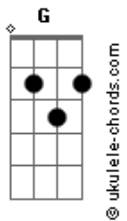

Martín Berríos - Metrópolis

tom:

Intro: E A E Dbm Ab
 Dbm Ab Gb B
 A Ab Dbm

E A E
 Recuerdo que en tu comuna
 Dbm Ab
 He pasado de todo y de mas
 Dbm Ab
 Y que nunca me di cuenta
 Gb B
 Que andando en la bicicleta
 A Ab Dbm
 Por tocar la guitarra te encontré

E A E
 Siempre nos vimos la cara
 Dbm
 De calle en calle
 Siempre llegué a ti
 Dbm Ab
 En la órbita perfecta
 Gb B
 Nuestros pasos se intersecan
 A
 Pero hay algo que aún
 Ab Dbm
 No logro entender

A
 Es que me sigo preguntando
 E
 Si es demente
 Dbm
 Imaginarte en cualquier
 Ab
 Calle entre la gente
 Dbm Ab
 Aunque mi agenda siga llena
 Gb B
 Siempre pienso en tu melena
 A Ab Dbm
 Cada vez que vengo aquí
 (E A E Dbm Ab)
 (Dbm Ab Gb B)
 (A Ab Dbm)

E A E
 Vivo la vida perfecta
 Dbm Ab
 Rodeado de camiones y smog

Acordes

Dbm Ab
 Siempre cargo mi guitarra
 Gb B
 Si hasta la llevo de farra
 A Ab Dbm
 Nunca sobra, pero siempre faltas tu

A
 Y yo me sigo preguntando
 E
 Si es demente
 Dbm
 Imaginarte en cualquier
 Ab
 Calle entre la gente
 Dbm Ab
 Aunque mi agenda siga llena
 Gb B
 Siempre pienso en tu melena
 A Ab Dbm
 Cada vez que vengo aquí