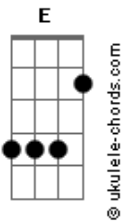

Martín Berríos - Metrópolis

tom:

Intro: E A E Dbm Ab
 Dbm Ab Gb B
 A Ab Dbm

E A E
 Recuerdo que en tu comuna
 Dbm Ab
 He pasado de todo y de mas
 Dbm Ab
 Y que nunca me di cuenta
 Gb B
 Que andando en la bicicleta
 A Ab Dbm
 Por tocar la guitarra te encontré

E A E
 Siempre nos vimos la cara
 Dbm
 De calle en calle
 Siempre llegué a ti
 Dbm Ab
 En la órbita perfecta
 Gb B
 Nuestros pasos se intersecan
 A
 Pero hay algo que aún
 Ab Dbm
 No logro entender

A
 Es que me sigo preguntando
 E
 Si es demente
 Dbm
 Imaginarte en cualquier
 Ab
 Calle entre la gente
 Dbm Ab
 Aunque mi agenda siga llena
 Gb B
 Siempre pienso en tu melena
 A Ab Dbm
 Cada vez que vengo aquí
 (E A E Dbm Ab)
 (Dbm Ab Gb B)
 (A Ab Dbm)

E A E
 Vivo la vida perfecta
 Dbm Ab
 Rodeado de camiones y smog

Acordes

Dbm Ab
 Siempre cargo mi guitarra
 Gb B
 Si hasta la llevo de farra
 A Ab Dbm
 Nunca sobra, pero siempre faltas tu

A
 Y yo me sigo preguntando
 E
 Si es demente
 Dbm
 Imaginarte en cualquier
 Ab
 Calle entre la gente
 Dbm Ab
 Aunque mi agenda siga llena
 Gb B
 Siempre pienso en tu melena
 A Ab Dbm
 Cada vez que vengo aquí