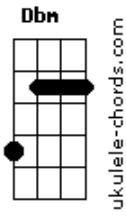

Martín Berríos - Metrópolis

tom:

Intro: E A E Dbm Ab
 Dbm Ab Gb B
 A Ab Dbm

E A E
 Recuerdo que en tu comuna
 Dbm Ab
 He pasado de todo y de mas
 Dbm Ab
 Y que nunca me di cuenta
 Gb B
 Que andando en la bicicleta
 A Ab Dbm
 Por tocar la guitarra te encontré

E A E
 Siempre nos vimos la cara
 Dbm
 De calle en calle
 Siempre llegué a ti
 Dbm Ab
 En la órbita perfecta
 Gb B
 Nuestros pasos se intersecan
 A
 Pero hay algo que aún
 Ab Dbm
 No logro entender

A
 Es que me sigo preguntando
 E
 Si es demente
 Dbm
 Imaginarte en cualquier
 Ab
 Calle entre la gente
 Dbm Ab
 Aunque mi agenda siga llena
 Gb B
 Siempre pienso en tu melena
 A Ab Dbm
 Cada vez que vengo aquí
 (E A E Dbm Ab)
 (Dbm Ab Gb B)
 (A Ab Dbm)

E A E
 Vivo la vida perfecta
 Dbm Ab
 Rodeado de camiones y smog

Acordes

Dbm Ab
 Siempre cargo mi guitarra
 Gb B
 Si hasta la llevo de farra
 A Ab Dbm
 Nunca sobra, pero siempre faltas tu

A
 Y yo me sigo preguntando
 E
 Si es demente
 Dbm
 Imaginarte en cualquier
 Ab
 Calle entre la gente
 Dbm Ab
 Aunque mi agenda siga llena
 Gb B
 Siempre pienso en tu melena
 A Ab Dbm
 Cada vez que vengo aquí