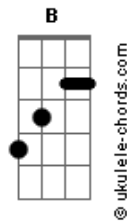

Martín Berríos - Metrópolis

tom:

Intro: E A E Dbm Ab
 Dbm Ab Gb B
 A Ab Dbm

E A E
 Recuerdo que en tu comuna
 Dbm Ab
 He pasado de todo y de mas
 Dbm Ab
 Y que nunca me di cuenta
 Gb B
 Que andando en la bicicleta
 A Ab Dbm
 Por tocar la guitarra te encontré

E A E
 Siempre nos vimos la cara
 Dbm
 De calle en calle
 Siempre llegué a ti
 Dbm Ab
 En la órbita perfecta
 Gb B
 Nuestros pasos se intersecan
 A
 Pero hay algo que aún
 Ab Dbm
 No logro entender

A
 Es que me sigo preguntando
 E
 Si es demente
 Dbm
 Imaginarte en cualquier
 Ab
 Calle entre la gente
 Dbm Ab
 Aunque mi agenda siga llena
 Gb B
 Siempre pienso en tu melena
 A Ab Dbm
 Cada vez que vengo aquí
 (E A E Dbm Ab)
 (Dbm Ab Gb B)
 (A Ab Dbm)

E A E
 Vivo la vida perfecta
 Dbm Ab
 Rodeado de camiones y smog

Acordes

Dbm Ab
 Siempre cargo mi guitarra
 Gb B
 Si hasta la llevo de farra
 A Ab Dbm
 Nunca sobra, pero siempre faltas tu

A
 Y yo me sigo preguntando
 E
 Si es demente
 Dbm
 Imaginarte en cualquier
 Ab
 Calle entre la gente
 Dbm Ab
 Aunque mi agenda siga llena
 Gb B
 Siempre pienso en tu melena
 A Ab Dbm
 Cada vez que vengo aquí