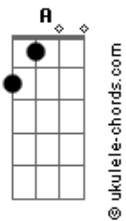

Martín Berríos - Metrópolis

tom:

Intro: E A E Dbm Ab
 Dbm Ab Gb B
 A Ab Dbm

E A E
 Recuerdo que en tu comuna
 Dbm Ab
 He pasado de todo y de mas
 Dbm Ab
 Y que nunca me di cuenta
 Gb B
 Que andando en la bicicleta
 A Ab Dbm
 Por tocar la guitarra te encontré

E A E
 Siempre nos vimos la cara
 Dbm
 De calle en calle
 Siempre llegué a ti
 Dbm Ab
 En la órbita perfecta
 Gb B
 Nuestros pasos se intersecan
 A
 Pero hay algo que aún
 Ab Dbm
 No logro entender

A
 Es que me sigo preguntando
 E
 Si es demente
 Dbm
 Imaginarte en cualquier
 Ab
 Calle entre la gente
 Dbm Ab
 Aunque mi agenda siga llena
 Gb B
 Siempre pienso en tu melena
 A Ab Dbm
 Cada vez que vengo aquí
 (E A E Dbm Ab)
 (Dbm Ab Gb B)
 (A Ab Dbm)

E A E
 Vivo la vida perfecta
 Dbm Ab
 Rodeado de camiones y smog

Acordes

Dbm Ab
 Siempre cargo mi guitarra
 Gb B
 Si hasta la llevo de farra
 A Ab Dbm
 Nunca sobra, pero siempre faltas tu

A
 Y yo me sigo preguntando
 E
 Si es demente
 Dbm
 Imaginarte en cualquier
 Ab
 Calle entre la gente
 Dbm Ab
 Aunque mi agenda siga llena
 Gb B
 Siempre pienso en tu melena
 A Ab Dbm
 Cada vez que vengo aquí