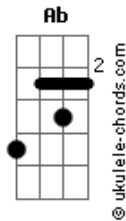

Martín Berríos - Metrópolis

tom:

Intro: E A E Dbm Ab
 Dbm Ab Gb B
 A Ab Dbm

E A E
 Recuerdo que en tu comuna
 Dbm Ab
 He pasado de todo y de mas
 Dbm Ab
 Y que nunca me di cuenta
 Gb B
 Que andando en la bicicleta
 A Ab Dbm
 Por tocar la guitarra te encontré

E A E
 Siempre nos vimos la cara
 Dbm
 De calle en calle
 Siempre llegué a ti
 Dbm Ab
 En la órbita perfecta
 Gb B
 Nuestros pasos se intersecan
 A
 Pero hay algo que aún
 Ab Dbm
 No logro entender

A
 Es que me sigo preguntando
 E
 Si es demente
 Dbm
 Imaginarte en cualquier
 Ab
 Calle entre la gente
 Dbm Ab
 Aunque mi agenda siga llena
 Gb B
 Siempre pienso en tu melena
 A Ab Dbm
 Cada vez que vengo aquí
 (E A E Dbm Ab)
 (Dbm Ab Gb B)
 (A Ab Dbm)

E A E
 Vivo la vida perfecta
 Dbm Ab
 Rodeado de camiones y smog

Acordes

Dbm Ab
 Siempre cargo mi guitarra
 Gb B
 Si hasta la llevo de farra
 A Ab Dbm
 Nunca sobra, pero siempre faltas tu

A
 Y yo me sigo preguntando
 E
 Si es demente
 Dbm
 Imaginarte en cualquier
 Ab
 Calle entre la gente
 Dbm Ab
 Aunque mi agenda siga llena
 Gb B
 Siempre pienso en tu melena
 A Ab Dbm
 Cada vez que vengo aquí