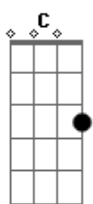

Martha Borges - olha pra mim

tom:

Intro: C g am f

C G Am F C G Am F

Jesus vem jesus/jesus vem jesus

G
Não quero mais viver assim sem te ver/sem te ter

F
Olha para mim/ tem compaixão de mim

C
Não quero mais viver assim sem te ver

G Am
Sem te ter/olha para mim

Solo: C G Am F

C G Am F C
Jesus vem jesus/não quero mais viver assim sem te ver

F G Am C
Sem te ter/olha para mim/ eu não vou me importar

F G C C7
Com o que vão dizer de mim/ por eu te clamar assim

F G C F
Outra vez olha para mim / eu quero ser renovado hoje aqui

G C
Eu vou gritar se preciso for/ filho de davi tem
C
Compaixão de mim

Acordes

© ukulele-chords.com

© ukulele-chords.com

© ukulele-chords.com