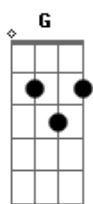

Martha Borges - olha pra mim

tom:

Intro: C g am f

C G Am F C G Am F

Jesus vem jesus/jesus vem jesus

G
Não quero mais viver assim sem te ver/sem te ter

F
Olha para mim/ tem compaixão de mim

C
Não quero mais viver assim sem te ver

G Am
Sem te ter/olha para mim

Solo: C G Am F

C G Am F C
Jesus vem jesus/não quero mais viver assim sem te ver

F G Am C
Sem te ter/olha para mim/ eu não vou me importar

F G C C7
Com o que vão dizer de mim/ por eu te clamar assim

F G C F
Outra vez olha para mim / eu quero ser renovado hoje aqui

G C
Eu vou gritar se preciso for/ filho de davi tem
C
Compaixão de mim

Acordes

© ukulele-chords.com

© ukulele-chords.com

© ukulele-chords.com