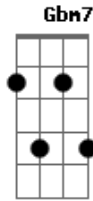

Mart'nália - Sou Assim Até Mudar

tom:

Intro: **D7M** **D7M/9** **A** **D7M** **D7M/9** **A7M** **A** **A7M** **A**
D7M **D7M/9** **D7M** **D7M/9** **A7M** **A** **A7M** **A**

D7M **D7M/9**
 Veja bem não deixa assim
D7M **D7M/9**
 Sei que errei não foi legal
A7M **A**
 Dessa vez não volta mais
A7M **A**
 As lembranças não nos trazem paz

© ukulele-chords.com

© ukulele-chords.com

© ukulele-chords.com

© ukulele-chords.com

© ukulele-chords.com

© ukulele-chords.com

© ukulele-chords.com

D
 Mesmo sem poder voltar
Dbm7
 Quero tudo com você
Gbm7
 Sou assim até mudar
D7M
 Logo após eu entender
Dm
 E pra sempre celebrar
Gbm7
 Que o que sinto ao te ver
Em7 **A7**
 Nem um outro pode dar

D7M **D7M/9**
 Eu juro
D7M **D7M/9**
 Te amar por onde for
A7M **A**
 Eu juro
A7M **A7**
 Te prometo ser o seu amor