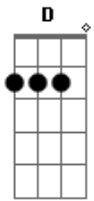

Mart'nália - Sou Assim Até Mudar

tom:

Intro: **D7M** **D7M/9** **A** **D7M** **D7M/9** **A7M** **A** **A7M** **A**
D7M **D7M/9** **D7M** **D7M/9** **A7M** **A** **A7M** **A**

D7M **D7M/9**
 Veja bem não deixa assim
D7M **D7M/9**
 Sei que errei não foi legal
A7M **A**
 Dessa vez não volta mais
A7M **A**
 As lembranças não nos trazem paz

D7M **D7M/9**
 Das memórias que guardou
D7M **D7M/9**
 Nada nos aproximou
A7M **A**
 Nem sequer realizei
A7M **A7**
 O que eu sempre preparei

D7M
 Eu te amo sem pensar

Acordes

© ukulele-chords.com

© ukulele-chords.com

© ukulele-chords.com

© ukulele-chords.com

© ukulele-chords.com

© ukulele-chords.com

© ukulele-chords.com

© ukulele-chords.com

© ukulele-chords.com

D
 Mesmo sem poder voltar
Dbm7
 Quero tudo com você
Gbm7
 Sou assim até mudar
D7M
 Logo após eu entender
Dm
 E pra sempre celebrar
Gbm7
 Que o que sinto ao te ver
Em7 **A7**
 Nem um outro pode dar