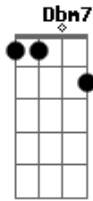

© ukulele-chords.com

© ukulele-chords.com

© ukulele-chords.com

© ukulele-chords.com

© ukulele-chords.com

© ukulele-chords.com

© ukulele-chords.com

D
 Mesmo sem poder voltar
Dbm7
 Quero tudo com você
Gbm7
 Sou assim até mudar
D7M
 Logo após eu entender
Dm
 E pra sempre celebrar
Gbm7
 Que o que sinto ao te ver
Em7 **A7**
 Nem um outro pode dar

D7M **D7M/9**
 Eu juro
D7M **D7M/9**
 Te amar por onde for
A7M **A**
 Eu juro
A7M **A7**
 Te prometo ser o seu amor