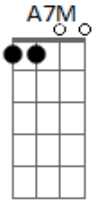

© ukulele-chords.com