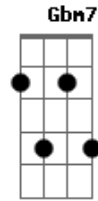

Mart'nália - Sou Assim Até Mudar

tom:

Intro: **D7M** **D7M/9** **A** **D7M** **D7M/9** **A7M** **A** **A7M** **A**
D7M **D7M/9** **D7M** **D7M/9** **A7M** **A** **A7M** **A**

D7M **D7M/9**
 Veja bem não deixa assim
D7M **D7M/9**
 Sei que errei não foi legal
A7M **A**
 Dessa vez não volta mais
A7M **A**
 As lembranças não nos trazem paz

© ukulele-chords.com

© ukulele-chords.com

© ukulele-chords.com

© ukulele-chords.com

© ukulele-chords.com

© ukulele-chords.com

© ukulele-chords.com

D
 Mesmo sem poder voltar
Dbm7
 Quero tudo com você
Gbm7
 Sou assim até mudar
D7M
 Logo após eu entender
Dm
 E pra sempre celebrar
Gbm7
 Que o que sinto ao te ver
Em7 **A7**
 Nem um outro pode dar