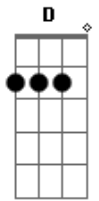

Mart'nália - Sou Assim Até Mudar

tom:

Intro: **D7M** **D7M/9** **A** **D7M** **D7M/9** **A7M** **A** **A7M** **A**
D7M **D7M/9** **D7M** **D7M/9** **A7M** **A** **A7M** **A**

D7M **D7M/9**
 Veja bem não deixa assim
D7M **D7M/9**
 Sei que errei não foi legal
A7M **A**
 Dessa vez não volta mais
A7M **A**
 As lembranças não nos trazem paz

D7M **D7M/9**
 Das memórias que guardou
D7M **D7M/9**
 Nada nos aproximou
A7M **A**
 Nem sequer realizei
A7M **A7**
 O que eu sempre preparei

D7M
 Eu te amo sem pensar

Acordes

© ukulele-chords.com

© ukulele-chords.com

© ukulele-chords.com

© ukulele-chords.com

© ukulele-chords.com

© ukulele-chords.com

© ukulele-chords.com

© ukulele-chords.com

© ukulele-chords.com

D
 Mesmo sem poder voltar
Dbm7
 Quero tudo com você
Gbm7
 Sou assim até mudar
D7M
 Logo após eu entender
Dm
 E pra sempre celebrar
Gbm7
 Que o que sinto ao te ver
Em7 **A7**
 Nem um outro pode dar