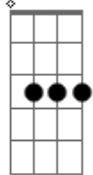

Mart'nália - Pra Que Chorar

Tom: G
Intro: G7 D7 (4x)

G7 Am7 Bm7
Pra que chorar
Am7 G7
Se o sol já vai raiar
Cm G7 Cm
Se o dia vai amanhecer
G7 Am7 Bm7
Pra que sofrer
Am7 G7
Se a lua vai nascer
Am7 Dm7 G7
É só o sol se pôr

Pra que chorar
Se existe amor Bm

B7 Em7
A questão é só de dar
Fm Am7 D7
A questão é só de dor
G7 Am7 Bm7
Quem não chorou
Am7 G7
Quem não se lastimou
Am7 Dm7 G7
Não pode nunca mais dizer
C7
Pra que chorar
D Bm
Pra que sofrer
E7 Am7
Se há sempre um novo amor
D7 G7
Em cada novo amanhecer

Acordes

Cm