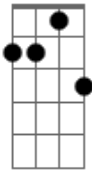

Mart'nália - Pra Que Chorar

Tom: G
Intro: G7 D7 (4x)

G7 Am7 Bm7
Pra que chorar
Am7 G7
Se o sol já vai raiar
Cm G7 Cm
Se o dia vai amanhecer
G7 Am7 Bm7
Pra que sofrer
Am7 G7
Se a lua vai nascer
Am7 Dm7 G7
É só o sol se pôr

© ukulele-chords.com

D7

© ukulele-chords.com

Am7

© ukulele-chords.com

Bm7

© ukulele-chords.com

Dm7