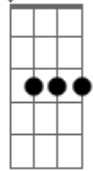

Mart'nália - Pra Que Chorar

Tom: G
Intro: G7 D7 (4x)

G7 Am7 Bm7
Pra que chorar
Am7 G7
Se o sol já vai raiar
Cm G7 Cm
Se o dia vai amanhecer
G7 Am7 Bm7
Pra que sofrer
Am7 G7
Se a lua vai nascer
Am7 Dm7 G7
É só o sol se pôr

Pra que chorar
Se existe amor Bm

B7 Em7
A questão é só de dar
Fm Am7 D7
A questão é só de dor
G7 Am7 Bm7
Quem não chorou
Am7 G7
Quem não se lastimou
Am7 Dm7 G7
Não pode nunca mais dizer
C7
Pra que chorar
D Bm
Pra que sofrer
E7 Am7
Se há sempre um novo amor
D7 G7
Em cada novo amanhecer

Acordes

Cm