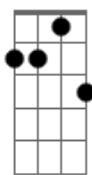

Mart'nália - Pra Que Chorar

Tom: G
Intro: G7 D7 (4x)

G7 Am7 Bm7
Pra que chorar
Am7 G7
Se o sol já vai raiar
Cm G7 Cm
Se o dia vai amanhecer
G7 Am7 Bm7
Pra que sofrer
Am7 G7
Se a lua vai nascer
Am7 Dm7 G7
É só o sol se pôr

Pra que chorar
Se existe amor Bm

B7 Em7
A questão é só de dar
Fm Am7 D7
A questão é só de dor
G7 Am7 Bm7
Quem não chorou
Am7 G7
Quem não se lastimou
Am7 Dm7 G7
Não pode nunca mais dizer
C7
Pra que chorar
D Bm
Pra que sofrer
E7 Am7
Se há sempre um novo amor
D7 G7
Em cada novo amanhecer

Acordes

© ukulele-chords.com

© ukulele-chords.com

© ukulele-chords.com

© ukulele-chords.com

© ukulele-chords.com

© ukulele-chords.com

© ukulele-chords.com

Dm7

© ukulele-chords.com

© ukulele-chords.com

© ukulele-chords.com

© ukulele-chords.com

© ukulele-chords.com

© ukulele-chords.com

© ukulele-chords.com