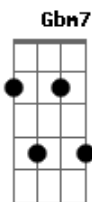

© ukulele-chords.com