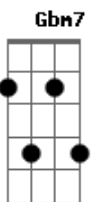

Gbm7
© ukulele-chords.com