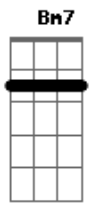

© ukulele-chords.com