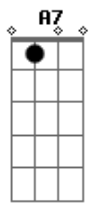

© ukulele-chords.com