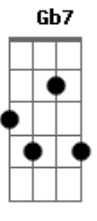

© ukulele-chords.com