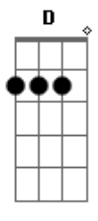

Mart'nália - Pé do Meu Samba

Tom: D

(intro) Gbm7 B7 Em7 Em7 A7 A7
D Ab7(#11) G7M Ab D Bm7 Em7 Gb7 Bm7 Gb7

Bm7 Em7
Dez na maneira e no tom,
Gb7
Você é o cheiro bom
Bm7 A7
Da madeira do meu violão
D
Você é a Festa da Penha,
Gb7
A Feira de São Cristóvão,
Bm7 B7 Em7
É a Pedra do Sal
Bm7
Você é a Intrépida Trupe,
G7M
A Lona de Guadalupe,
Gb7
Você é o Leme e o Pontal
Bm7 Em7
Nunca me deixa na mão
Gb7
Você é a canção que consigo
Bm7 A7
Escrever afinal
D
Você é o Buraco Quente,
Gb7

A Casa da Mãe Joana,
Bm7 B7 Em7
Você é Vila Isabel
Bm7
Você é o Largo Do Estácio,
G7M
Curva de Copacabana
Gb7
Tudo o que o Rio me deu!
Gbm7 B7 Em7
Pé do meu samba
A7 A7 D Ab7(#11)
Chão do meu terreiro
G7M Ab (2x)
Mão do meu carinho,
D Bm7
Glória em meu outeiro
Em7 Gb7
Tudo para o coração
Bm7 Gb7 (Na segunda vez)
De um brasileiro
G7M Ab
Mão do meu carinho,
D Bm7
Glória em meu outeiro
Em7 Gb7
Tudo para o coração
Bm7 Gb7
De um brasileiro
Em7 Gb7
Tudo para o coração (2x)
Bm7 (G7M Ab Bm7)
De um brasileiro

Acordes

© ukulele-chords.com