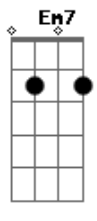

© ukulele-chords.com