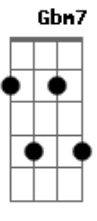

© ukulele-chords.com