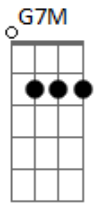

© ukulele-chords.com