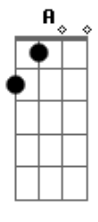

© ukulele-chords.com