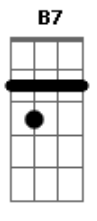

© ukulele-chords.com