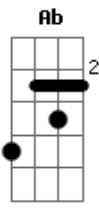

© ukulele-chords.com