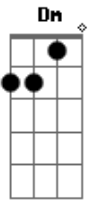

© ukulele-chords.com