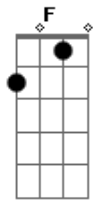

Mart'nália - Namora Comigo

Tom: F
Intro: F F7 BbM Bbm

Hoje eu estou sozinha, você está na minha,
Não adianta se esconder,
Já não tem mais jeito, tudo está perfeito,
Agora é só, eu e você.
Juntos na mesma estrada atravessando a madrugada,
Pra ver o sol nascer e em nossa aurora perceber,
A delícia de viver tudo que a gente sempre quis,
Olhar nos olhos de alguém e conseguir dizer,

Estou feliz.
Fica comigo,
Namora comigo,
Casa comigo,
Viva comigo até o fim,
Porque sou seu abrigo,
Não tem mais perigo,
Fica comigo,
Namora comigo até o fim.
(F F7 BbM Bbm)

Acordes