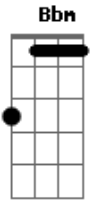

Mart'nália - Namora Comigo

Tom: F
Intro: F F7 BbM Bbm

Hoje eu estou sozinha, você está na minha,
 Não adianta se esconder,
 Já não tem mais jeito, tudo está perfeito,
 Agora é só, eu e você.
 Juntos na mesma estrada atravessando a madrugada,
 Pra ver o sol nascer e em nossa aurora perceber,
 A delícia de viver tudo que a gente sempre quis,
 Olhar nos olhos de alguém e conseguir dizer,

Estou feliz.
 Fica comigo,
 Namora comigo,
 Casa comigo,
 Viva comigo até o fim,
 Porque sou seu abrigo,
 Não tem mais perigo,
 Fica comigo,
 Namora comigo até o fim.
 (F F7 BbM Bbm)

Acordes

© ukulele-chords.com