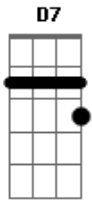

© ukulele-chords.com