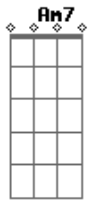

© ukulele-chords.com