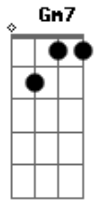

© ukulele-chords.com