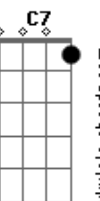

© ukulele-chords.com