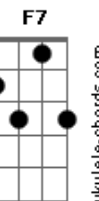

© ukulele-chords.com

© ukulele-chords.com