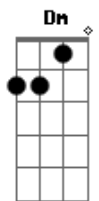

Mart'nália - Fica Comigo

Tom: F

Afinação: D G C F A D

Intro: F7M F7 Bb7 Eb7

F7M
Hoje eu estou sozinha
F7
Você está na minha
Bb7 Eb7
Não adianta se esconder
F7M
Já não tem mais jeito
F7
Tudo está perfeito
Bb7 Eb7
Agora é só eu e você
Dm Dm7
Juntos na mesma estrada
Dm7 Dm
Atravessando a madrugada
Bb7
Pra ver o sol nascer
Bbm Eb7
E em nossa aurora perceber
Am7
A delícia de viver
D7 D7
Tudo que a gente sempre quis

Gm7
Olhar nos olhos de alguém
C7 C7
E conseguir dizer:
(F7M F7 Bb7 Eb7)
Estou feliz!
Estou feliz!
Estou feliz!
F7M F7
Fica comigo
Bb7 Eb7
Namora comigo
F7M F7
Casa comigo
Bb7 Eb7
Viva comigo até o fim
F7M F7
Porque sou seu abrigo
Bb7 Eb7
Não tem mais perigo
F7M F7
Fica comigo
Bb7 Eb7
Namora comigo até o fim

Acordes

© ukulele-chords.com