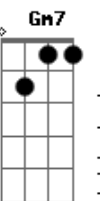

© ukulele-chords.com

© ukulele-chords.com