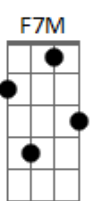

© ukulele-chords.com

© ukulele-chords.com