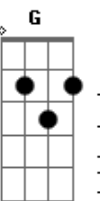

© ukulele-chords.com

© ukulele-chords.com