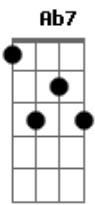

Y se fué mi niña ^{Gbm} ^{B7} se fué muy lejos ^E
 Y su sombra a mí me parece un eco y la sueño ^A ^{Ab} ^{Dbm} ^B
 A ^{B7} E

triste y también riendo
 A ^{Ab} ^{Dbm}
 A mí me dejó su recuer ?.do

Inter: E ^{A7M} E ^{A7M} ^{Gbm7} ^{B7} ^{Gbm7} ^{Ab} ^{Dbm}

^{A7M} ^{Dbm} ^{A7M} ^{Abm7} ^{Gbm7} ^{Abm7}
 De una historia triste ^{Dbm} nació este invierno que hoy canto.

Acordes

© ukulele-chords.com

© ukulele-chords.com

© ukulele-chords.com

© ukulele-chords.com

© ukulele-chords.com