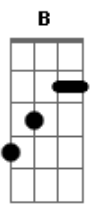

© ukulele-chords.com