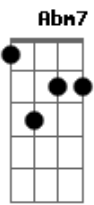

Y se fué mi niña ^{Gbm} ^{B7} se fué muy lejos ^E
 Y su sombra a mí me parece un eco y la sueño ^A ^{Ab} ^{Dbm} ^B
 A ^{B7} E

triste y también riendo
 A ^{Ab} ^{Dbm}
 A mí me dejó su recuer ?.do

Inter: E ^{A7M} E ^{A7M} ^{Gbm7} ^{B7} ^{Gbm7} ^{Ab} ^{Dbm}

Paula era feliz brillaba su mente
 De tanto reir le llegó la muerte.
 Como una ilusión Paula fue creciendo
 Sin saber que así no se engaña al tiempo.

Y se fué mi niña se fué muy lejos
 Y su sombra a mí me parece un eco
 Y la sueño triste y también riendo
 A mí me dejó su recuerdo

^{A7M} ^{Dbm} ^{A7M} ^{Abm7} ^{Gbm7} ^{Abm7}
 De una historia triste ^{Dbm} nació este invierno que hoy canto.

Acordes

© ukulele-chords.com

© ukulele-chords.com

© ukulele-chords.com

© ukulele-chords.com

© ukulele-chords.com