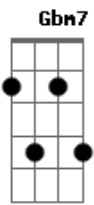

Y se fué mi niña ^{Gbm} ^{B7} se fué muy lejos ^E
 Y su sombra a mí me parece un eco y la sueño ^A ^{Ab} ^{Dbm} ^B
 A ^{B7} E

triste y también riendo
 A ^{Ab} ^{Dbm}
 A mí me dejó su recuer ?.do

Inter: E ^{A7M} E ^{A7M} ^{Gbm7} ^{B7} ^{Gbm7} ^{Ab} ^{Dbm}

^{A7M} ^{Dbm} ^{A7M} ^{Abm7} ^{Gbm7} ^{Abm7}
 De una historia triste ^{Dbm} nació este invierno que hoy canto.

Acordes

© ukulele-chords.com

© ukulele-chords.com

© ukulele-chords.com

© ukulele-chords.com

© ukulele-chords.com