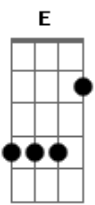

Y se fué mi niña ^{Gbm} ^{B7} se fué muy lejos ^E
 Y su sombra a mí me parece un eco y la sueño ^A ^{Ab} ^{Dbm} ^B
 A ^{B7} E

triste y también riendo
 A ^{Ab} ^{Dbm}
 A mí me dejó su recuer ?.do

Inter: E ^{A7M} E ^{A7M} ^{Gbm7} ^{B7} ^{Gbm7} ^{Ab} ^{Dbm}

Paula era feliz brillaba su mente
 De tanto reir le llegó la muerte.
 Como una ilusión Paula fue creciendo
 Sin saber que así no se engaña al tiempo.

Y se fué mi niña se fué muy lejos
 Y su sombra a mí me parece un eco
 Y la sueño triste y también riendo
 A mí me dejó su recuerdo

^{A7M} ^{Dbm} ^{A7M} ^{Abm7} ^{Gbm7} ^{Abm7}
 De una historia triste ^{Dbm} nació este invierno que hoy canto.

Acordes

© ukulele-chords.com

© ukulele-chords.com

© ukulele-chords.com

© ukulele-chords.com

© ukulele-chords.com