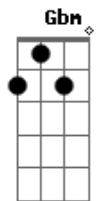

Em7 G Gbm Bm7 Em7
Quero ser eu mesma
Em7 Bm7 A G Gbm Bm7 Em7
Ele me diz quem eu sou
Em7 G Gbm Bm7 Em7
Uma filha querida
Em7 Bm7 A G Gbm Bm7 Em7
Me ensina o que é o amor
Em7 G Gbm Bm7 Em7
Diz que sou Tua
Em7 Bm7 A G Gbm Bm7 Em7
Me quer pertinho de Si
Em7 G Gbm Bm7 Em7
Medos se vão

Bm7 A
Eu sei quem sou Em Ti

D A
Troco o medo pela paz
Bm7 G
Toda dúvida por Tua presença
D A
Não há vergonha Porque me aceita
Bm7 G
Não me rejeita Porque me ama
D A
Troco o medo pela paz
Bm7 G
Troco a dúvida por Tua presença
D A
Não há vergonha Porque me aceita
Bm7 G
Não me rejeita Porque me ama

Bm7 A G
Me amaaaa

G
Não posso imaginar
A
A dor que suportou
Bm7 D
Quando Se entregou

Acordes

© ukulele-chords.com

© ukulele-chords.com

© ukulele-chords.com

© ukulele-chords.com

© ukulele-chords.com