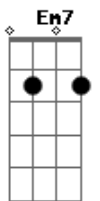

Em7 G Gbm Bm7 Em7
Quero ser eu mesma
Em7 Bm7 A G Gbm Bm7 Em7
Ele me diz quem eu sou
Em7 G Gbm Bm7 Em7
Uma filha querida
Em7 Bm7 A G Gbm Bm7 Em7
Me ensina o que é o amor
Em7 G Gbm Bm7 Em7
Diz que sou Tua
Em7 Bm7 A G Gbm Bm7 Em7
Me quer pertinho de Si
Em7 G Gbm Bm7 Em7
Medos se vão

Bm7 A
Eu sei quem sou Em Ti

D A
Troco o medo pela paz
Bm7 G
Toda dúvida por Tua presença
D A
Não há vergonha Porque me aceita
Bm7 G
Não me rejeita Porque me ama
D A
Troco o medo pela paz
Bm7 G
Troco a dúvida por Tua presença
D A
Não há vergonha Porque me aceita
Bm7 G
Não me rejeita Porque me ama

Bm7 A G
Me amaaaa

G
Não posso imaginar
A
A dor que suportou
Bm7 D
Quando Se entregou

Acordes

© ukulele-chords.com

© ukulele-chords.com

© ukulele-chords.com

© ukulele-chords.com

© ukulele-chords.com