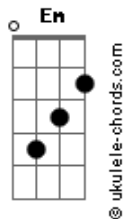

Marrom e Glacê - Nova Namorada

tom:

Intro: D A7 D A7 Gbm
D A7 D A7 Gbm D

D
Apanhei uma rosa branca

Em
E dei para o meu amor

A7
Depois ela me devolveu

D
Me causando grande dor

D
Eu peguei aquela rosa

A7 G
E plantei no meu jardim

D
Só pra ver se ela voltava

A7 D
Novamente para mim

A7 D
Só pra ver se ela voltava

A7 D
Novamente para mim

(D A7 D A7 Gbm)
(D A7 Gbm D)
(A7 Gbm D)

D
Mas o tempo foi passando

A7
Ela nunca mais voltou

Gbm Em
A roseira foi murchando

Gbm D
Pouco a pouco desfolhou

Acordes

D
Eu perdi a esperança

G
E fiquei tão triste assim

D
Só pensando na maldade

A7 D
Que ela fez para mim

G D
Só pensando na maldade

A7 D
Que ela fez para mim

(D A7 D A7 Gbm)
(D A7 D)
(A7 Gbm D)

D
A esperança perdida

Gbm
Novamente foi encontrada

A7
Ao surgir na minha vida

Gbm D
Uma nova namorada

D
O encontro que tivemos

G
Um presente me ofertou

D
Substituindo a rosa

A7 D
Me deu o seu grande amor

G D
Substituindo a rosa

A7 D
Me deu o seu grande amor

[Final] D A7 Gbm D A7 D