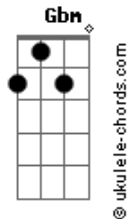

Marrom e Glacê - Nova Namorada

tom:

Intro: D A7 D A7 Gbm
D A7 D A7 Gbm D

D
Apanhei uma rosa branca

Em
E dei para o meu amor

A7
Depois ela me devolveu

D
Me causando grande dor

D
Eu peguei aquela rosa

A7 G
E plantei no meu jardim

D
Só pra ver se ela voltava

A7 D
Novamente para mim

A7 D
Só pra ver se ela voltava

A7 D
Novamente para mim

(D A7 D A7 Gbm)
(D A7 Gbm D)
(A7 Gbm D)

D
Mas o tempo foi passando

A7
Ela nunca mais voltou

Gbm Em
A roseira foi murchando

Gbm D
Pouco a pouco desfolhou

Acordes

D
Eu perdi a esperança

G
E fiquei tão triste assim

D
Só pensando na maldade

A7 D
Que ela fez para mim

G D
Só pensando na maldade