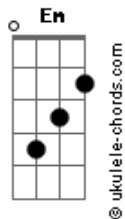

Marrom e Glacê - Nova Namorada

tom:

Intro: D A7 D A7 Gbm
D A7 D A7 Gbm D

D
Apanhei uma rosa branca

Em
E dei para o meu amor

A7
Depois ela me devolveu

D
Me causando grande dor

D
Eu peguei aquela rosa

A7 G
E plantei no meu jardim

D
Só pra ver se ela voltava

A7 D
Novamente para mim

A7 D
Só pra ver se ela voltava

A7 D
Novamente para mim

(D A7 D A7 Gbm)
(D A7 Gbm D)
(A7 Gbm D)

D
Mas o tempo foi passando

A7
Ela nunca mais voltou

Gbm Em
A roseira foi murchando

Gbm D
Pouco a pouco desfolhou

Acordes

D
Eu perdi a esperança

G
E fiquei tão triste assim

D
Só pensando na maldade

A7 D
Que ela fez para mim

G D
Só pensando na maldade

A7 D
Que ela fez para mim

(D A7 D A7 Gbm)
(D A7 D)
(A7 Gbm D)

D
A esperança perdida

Gbm
Novamente foi encontrada

A7
Ao surgir na minha vida

Gbm D
Uma nova namorada

D
O encontro que tivemos

G
Um presente me ofertou