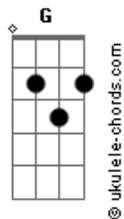

Marrom e Glacê - Nova Namorada

tom:

Intro: D A7 D A7 Gbm
D A7 D A7 Gbm D

D
Apanhei uma rosa branca

Em
E dei para o meu amor

A7
Depois ela me devolveu

D
Me causando grande dor

D
Eu peguei aquela rosa

A7 G
E plantei no meu jardim

D
Só pra ver se ela voltava

A7 D
Novamente para mim

A7 D
Só pra ver se ela voltava

A7 D
Novamente para mim

(D A7 D A7 Gbm)
(D A7 Gbm D)
(A7 Gbm D)

D
Mas o tempo foi passando

A7
Ela nunca mais voltou

Gbm Em
A roseira foi murchando

Gbm D
Pouco a pouco desfolhou

Acordes

D
Eu perdi a esperança

G
E fiquei tão triste assim

D
Só pensando na maldade

A7 D
Que ela fez para mim

G D
Só pensando na maldade

A7 D
Que ela fez para mim

(D A7 D A7 Gbm)
(D A7 D)
(A7 Gbm D)

D
A esperança perdida

Gbm
Novamente foi encontrada

A7
Ao surgir na minha vida

Gbm D
Uma nova namorada

D
O encontro que tivemos

G
Um presente me ofertou

D
Substituindo a rosa

A7 D
Me deu o seu grande amor

G D
Substituindo a rosa

A7 D
Me deu o seu grande amor

[Final] D A7 Gbm D A7 D