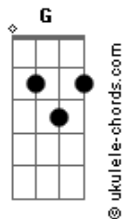

Marrom e Glacê - Nova Namorada

tom:

Intro: D A7 D A7 Gbm
D A7 D A7 Gbm D

D
Apanhei uma rosa branca

Em
E dei para o meu amor

A7
Depois ela me devolveu

D
Me causando grande dor

D
Eu peguei aquela rosa

A7 G
E plantei no meu jardim

D
Só pra ver se ela voltava

A7 D
Novamente para mim

A7 D
Só pra ver se ela voltava

A7 D
Novamente para mim

(D A7 D A7 Gbm)
(D A7 Gbm D)
(A7 Gbm D)

D
Mas o tempo foi passando

A7
Ela nunca mais voltou

Gbm Em
A roseira foi murchando

Gbm D
Pouco a pouco desfolhou

Acordes

D
Eu perdi a esperança

G
E fiquei tão triste assim

D
Só pensando na maldade

A7 D
Que ela fez para mim

G D
Só pensando na maldade