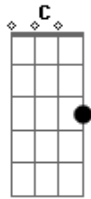

Marquívio Junior - Yeshua

Tom: G
Intro: G C

G
Na cruz mostrou, O seu amor desceu
C
O sangue derramou, O céu escureceu
Am C
Por isso estou aqui pra te servir
D C

Por isso estou aqui pra te dizer
C
Que és

G D Am C
Adorado, Exaltado, Yeshua, Yeshua

solo: G F Am C

Em C G D
000000 000000 000000 00000

Acordes

© ukulele-chords.com

© ukulele-chords.com

© ukulele-chords.com

© ukulele-chords.com

© ukulele-chords.com

© ukulele-chords.com