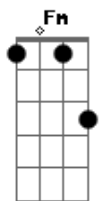

Marquinhos Sensação - Quem Te Protege Não Dorme

tom:

Am

C F7M C

Fé, zé, axé

O homem de terno e gravata falou avisa esse moço pra se resguarda

Tem gente esperando pra te ver sofre

Cair do cavalo e se machucar

Mas quem te protege não dorme e pra crê

Se apegue na fé pro teu corpo fechar

Tem coisas que a gente não consegue ver

Mas tá no caminho que é pra nos livra

Acordes

© ukulele-chords.com