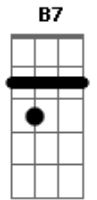

© ukulele-chords.com