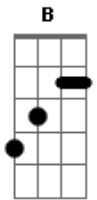

© ukulele-chords.com