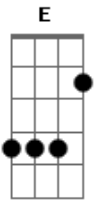

Marquinhos Satã - Cilada

Tom: E

Intro: Gbm7 Am Abm7 Db7/b9 Gbm7 B7 E7
Db7/b9

Gbm7 Am Abm7 Db7/b9
Eh ! Mulher Me comovi com tua história

Gbm7 Am B7 E7
Após se perder na vida, tão decidida, querendo se encontrar
Db7/b9

A7 B Abm7
Mas, de repente eu vi, que só palavras, sentimentos

Db7/b9
Não te faziam mais feliz

Gbm7 B7
Teu sorriso se escondeu, Teu olhar entristeceu

E7 Db7/b9

A7 B Abm7
Eu me enganei, foi onde errei

Db7/b9
Eis que aconteceu Alguém que teve alguma sorte à mais na vida do que eu

Gbm7 B7
Seu sorriso então voltou, seu olhar então brilhou

E7 Db7/b9
Sem hesitar, me abandonou

A7 B
Quem te viu na madrugada perdida

Abm7 Db7/b9
Dando origem à uma virada em tua vida

Gbm7 B7 E7 Db7/b9
Pra você o amor é nada, foi tão fingida, oportunista

A7 B
Se algum dia eu te encontrar por aí

Abm7 Db7/b9
Não sei bem se vou chorar, se vou sorrir

Gbm7 B7
Mas ao ver que se mantém longe dos programas

E7 Db7/b9
Ficarei feliz

Acordes

© ukulele-chords.com

© ukulele-chords.com