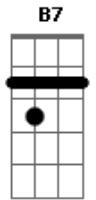

© ukulele-chords.com