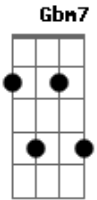

Marquinhos Satã - Cilada

Tom: E

Intro: Gbm7 Am Abm7 Db7/b9 Gbm7 B7 E7
Db7/b9

Gbm7 Am Abm7 Db7/b9
Eh ! Mulher Me comovi com tua história

Gbm7 Am B7 E7
Após se perder na vida, tão decidida, querendo se encontrar
Db7/b9

A7 B Abm7
Mas, de repente eu vi, que só palavras, sentimentos

Db7/b9
Não te faziam mais feliz

Gbm7 B7
Teu sorriso se escondeu, Teu olhar entristeceu

E7 Db7/b9

A7 B Abm7
Eu me enganei, foi onde errei

Db7/b9
Eis que aconteceu Alguém que teve alguma sorte à mais na vida do que eu

Gbm7 B7
Seu sorriso então voltou, seu olhar então brilhou

E7 Db7/b9
Sem hesitar, me abandonou

A7 B
Quem te viu na madrugada perdida

Abm7 Db7/b9
Dando origem à uma virada em tua vida

Gbm7 B7 E7 Db7/b9
Pra você o amor é nada, foi tão fingida, oportunista

A7 B
Se algum dia eu te encontrar por aí

Abm7 Db7/b9
Não sei bem se vou chorar, se vou sorrir

Gbm7 B7
Mas ao ver que se mantém longe dos programas

E7 Db7/b9
Ficarei feliz

Acordes

© ukulele-chords.com

© ukulele-chords.com