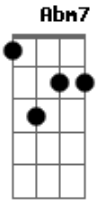

© ukulele-chords.com