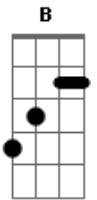

© ukulele-chords.com