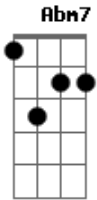

© ukulele-chords.com