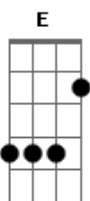

Marquinhos Gomes - Lágrimas no Olhar

Tom: A

Intro: Abm Dbm Gbm A A
 Abm Dbm Gbm A
 B Abm Dbm Gbm A
 B Abm Dbm E A E

E B Db Db
 Grandes provações têm passado

B Db F Gbm
 Em momentos tem chorado

Ab Dbm
 Sem ter o que fazer

B A
 Sem ninguém pra conversar

E D A Am
 Sem poder se levantar e reagir

E B Db Db
 Quando alguém te fere com pala---vras

Db F Gbm
 Que machucam o coração

Ab Dbm
 As lágrimas nos olhos

B A
 Molham o teu rosto

Gb A Ab
 E jamais te deixará

[Final] Abm Dbm Gbm A A B
 Abm Dbm A

Acordes

© ukulele-chords.com

© ukulele-chords.com

© ukulele-chords.com

© ukulele-chords.com

© ukulele-chords.com