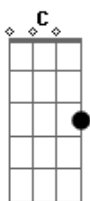

© ukulele-chords.com