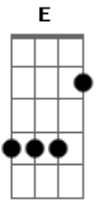

© ukulele-chords.com