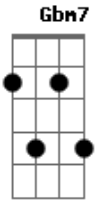

© ukulele-chords.com