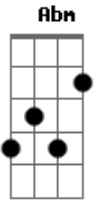

© ukulele-chords.com