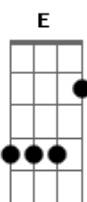

Marquinhos Cabral - Meu Cenário

Tom: E

m [Intro] E E7 Am D7 G
B7 Em B7 Em B7 Em

Em C7 B7
Nos braços de uma morena quase morro um belo dia
Ainda me lembro meu cenário de amor Em
Um lampião aceso, um guarda roupa escancarado B7
Um vestidinho amassado de baixo de um batom Am B7 Em
Um copo de cerveja e uma viola na parede e uma rede E7 Am D7
Convidando a balançar no cantinho da cama G Em

B7
Um rádio á meio volume um cheiro de amor e de perfume pelo Em
Ar C7 B7 Em
Numa esteira o meu sapato pisando o sapato dela B7
Em cima da cadeira aquela minha velha cela ao lado do meu Em
Velho alforje de caçador C7 B7 Em
Que tentação minha morena me beijando feito abelha Am B7
E a lua malandrinha pela brechinha da telha fotografando Em
O meu cenário de amor

Acordes