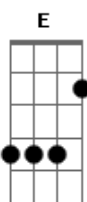

Marquinhos Cabral - Meu Cenário

Tom: E

m [Intro] E E7 Am D7 G
B7 Em B7 Em B7 Em

Em C7 B7
Nos braços de uma morena quase morro um belo dia
Ainda me lembro meu cenário de amor Em
Um lampião aceso, um guarda roupa escancarado B7
Um vestidinho amassado de baixo de um batom Am B7 Em
Um copo de cerveja e uma viola na parede e uma rede E7 Am D7
Convidando a balançar no cantinho da cama G Em

B7
Um rádio á meio volume um cheiro de amor e de perfume pelo Em
Ar C7 B7 Em
Numa esteira o meu sapato pisando o sapato dela Em
Em cima da cadeira aquela minha velha cela ao lado do meu B7
Velho alforje de caçador Em
Que tentação minha morena me beijando feito abelha C7 B7 Em
E a lua malandrinha pela brechinha da telha fotografando Am B7
0 meu cenário de amor Em

Acordes