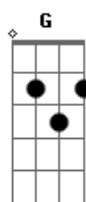

© ukulele-chords.com