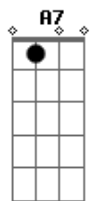

© ukulele-chords.com