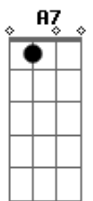

Marquinhos Bissoli - Gueixa

tom:

D

D

Em

A7

D

D7

Como tem peixe que corre pra dentro do rio

Conheço uma menina que não nega desafio

Os olhos pequeninos vêm contando o que viram

Mexem, bulinam nas coisas, espiam, espiam, espiam ?

A distância entre o ato de pensá-la e seu sorriso

Preenchem o vazio da sala, se espalha no impreciso ?

Ela vai seguindo a estrada

Acordes

© ukulele-chords.com

© ukulele-chords.com

© ukulele-chords.com

© ukulele-chords.com

© ukulele-chords.com

© ukulele-chords.com

© ukulele-chords.com

Em A7 D

Ela vai levando a gente

Em A7 D

A parte que determina

Em A7 D

O todo que nos ensina