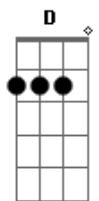

Marquinhos Bissoli - Gueixa

tom:

D

D Em A7 D D7

Como tem peixe que corre pra dentro do rio

Conheço uma menina que não nega desafio

Os olhos pequeninos vêm contando o que viram

Mexem, bulinam nas coisas, espiam, espiam, espiam?

A distância entre o ato de pensá-la e seu sorriso

Preenchem o vazio da sala, se espalha no impreciso?

Em A7 D
Ela vai seguindo a estrada

Em A7 D
Ela vai levando a gente

Em A7 D
A parte que determina

Em A7 D
O todo que nos ensina

? A7 D
Nos ensina e sai contente

A7 D
Contando pra toda gente

Que o futuro é a frente

A7 D
Que aqui é diferente

A7 D
Basta olhar pra essa gente

A7 D
Vem fluindo em nossa lente

Acordes

© ukulele-chords.com