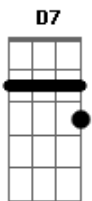

Marquinhos Bissoli - Gueixa

tom:

D

D

Em

A7

D

D7

Como tem peixe que corre pra dentro do rio

Conheço uma menina que não nega desafio

Os olhos pequeninos vêm contando o que viram

Mexem, bulinam nas coisas, espiam, espiam, espiam ?

A distância entre o ato de pensá-la e seu sorriso

Preenchem o vazio da sala, se espalha no impreciso ?

Ela vai seguindo a estrada

Acordes

© ukulele-chords.com

© ukulele-chords.com

© ukulele-chords.com

© ukulele-chords.com

© ukulele-chords.com

© ukulele-chords.com

© ukulele-chords.com

Em A7 D

Ela vai levando a gente

Em A7 D

A parte que determina

Em A7 D

O todo que nos ensina