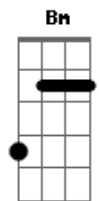

© ukulele-chords.com