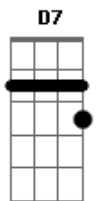

© ukulele-chords.com