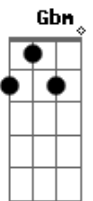

Marquinhos Bissoli - Gueixa

tom:

D

D

Em

A7

D

D7

Como tem peixe que corre pra dentro do rio

Conheço uma menina que não nega desafio

Os olhos pequeninos vêm contando o que viram

Mexem, bulinam nas coisas, espiam, espiam, espiam ?

A distância entre o ato de pensá-la e seu sorriso

Preenchem o vazio da sala, se espalha no impreciso ?

Ela vai seguindo a estrada

Acordes

© ukulele-chords.com

© ukulele-chords.com

© ukulele-chords.com

© ukulele-chords.com

© ukulele-chords.com

© ukulele-chords.com

© ukulele-chords.com

Em A7 D

Ela vai levando a gente

Em A7 D

A parte que determina

Em A7 D

O todo que nos ensina