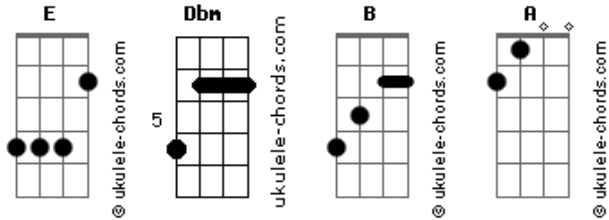

Marquinhos Antalme - Enche Esse Lugar

tom:

Intro: Dbm B A
Dbm B A

[Primeira Parte]

E B Dbm
Espírito Santo não saia daqui
A E
Fique mais um pouco, queremos te sentir
B Dbm
Espírito Santo meu consolador
A E
Tu és o meu escudo, Tu és o meu Senhor
B Dbm
Quando estou sozinho, e não sei o que fazer
A E
Eu procuro abrigo, tentando me esconder
B Dbm
Mas só Tua presença é real neste lugar
A E
O seu poder e glória, queremos contemplar

[Refrão]

B Dbm
Então enche com a Tua glória
A E
Então enche com o teu poder
B Dbm
Então enche e muda a minha história
A E
Queremos contemplar Senhor, mais de Ti

Acordes

[Solo] B Dbm B A

[Segunda Parte]

E B Dbm
Quando estou sozinho, e não sei o que fazer
A E
Eu procuro abrigo, tentando me esconder
B Dbm
Mas só Tua presença é real neste lugar
A E
O seu poder e glória, queremos contemplar

[Refrão]

B Dbm
Então enche com a Tua glória
A E
Então enche com o teu poder
B Dbm
Então enche e muda a minha história
A E
Queremos contemplar Senhor, mais de Ti
B Dbm
Então enche com a Tua glória
A E
Então enche com o teu poder
B Dbm
Então enche e muda a minha história
A E
Queremos contemplar Senhor, mais de Ti