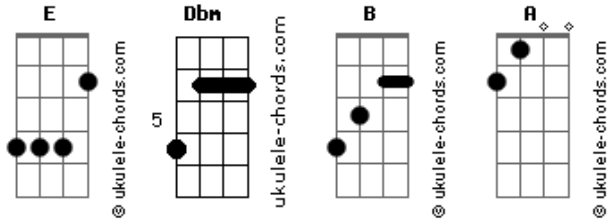

# Marquinhos Antalme - Enche Esse Lugar

tom:

Intro: Dbm B A  
Dbm B A

[Primeira Parte]

E B Dbm  
Espírito Santo não saia daqui  
Fique mais um pouco, queremos te sentir  
Espírito Santo meu consolador  
Tu és o meu escudo, Tu és o meu Senhor  
Quando estou sozinho, e não sei o que fazer  
Eu procuro abrigo, tentando me esconder  
Mas só Tua presença é real neste lugar  
O seu poder e glória, queremos contemplar

[Refrão]

B Dbm  
Então enche com a Tua glória  
A E  
Então enche com o teu poder  
B Dbm  
Então enche e muda a minha história  
A E  
Queremos contemplar Senhor, mais de Ti

## Acordes

[Solo] B Dbm B A

[Segunda Parte]

E B Dbm  
Quando estou sozinho, e não sei o que fazer  
Eu procuro abrigo, tentando me esconder  
Mas só Tua presença é real neste lugar  
O seu poder e glória, queremos contemplar

[Refrão]

B Dbm  
Então enche com a Tua glória  
A E  
Então enche com o teu poder  
B Dbm  
Então enche e muda a minha história  
A E  
Queremos contemplar Senhor, mais de Ti  
B Dbm  
Então enche com a Tua glória  
A E  
Então enche com o teu poder  
B Dbm  
Então enche e muda a minha história  
A E  
Queremos contemplar Senhor, mais de Ti