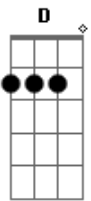

Marquinho Mistura Fina - Rancho do Furado

tom:

Intro: G G7 C G
G C G

G
Eu sonhava com a quinzena
C
Momentos sossegados à toa
D
Num ranchinho aconchegante
C G
Plantado à beira da lagoa
G
Na matula estava o necessário
C
da cachaça não se esquecia
D
O tira-gosto sempre de primeira
C G G7
Traíras no prato todo dia

[Refrão]

C
Quero meu ranchinho de volta
G
Quero viver nostalgia
D
Quero prolongar minha vida
C G
Quero viver todo dia

[Solo] G C G C
G D G

Acordes

© ukulele-chords.com

© ukulele-chords.com

© ukulele-chords.com