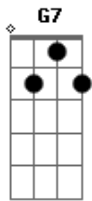

Marquinho Mistura Fina - Rancho do Furado

tom:

Intro: G G7 C G
G C G

G
Eu sonhava com a quinzena
C
Momentos sossegados à toa
D
Num ranchinho aconchegante
C G
Plantado à beira da lagoa
G
Na matula estava o necessário
C
da cachaça não se esquecia
D
O tira-gosto sempre de primeira
C G G7
Traíras no prato todo dia

[Refrão]

C
Quero meu ranchinho de volta
G
Quero viver nostalgia
D
Quero prolongar minha vida
C G
Quero viver todo dia

[Solo] G C G C
G D G

Acordes

© ukulele-chords.com

© ukulele-chords.com

© ukulele-chords.com