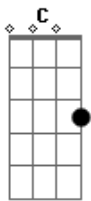

Marquinho Mistura Fina - Rancho do Furado

tom:

Intro: G G7 C G
G C G

G
Eu sonhava com a quinzena
C
Momentos sossegados à toa
D
Num ranchinho aconchegante
C G
Plantado à beira da lagoa
G
Na matula estava o necessário
C
da cachaça não se esquecia
D
O tira-gosto sempre de primeira
C G G7
Traíras no prato todo dia

[Refrão]

C
Quero meu ranchinho de volta
G
Quero viver nostalgia
D
Quero prolongar minha vida
C G
Quero viver todo dia

[Solo] G C G C

G
A prosa sempre boa ao anoitecer
C
Planos de boas pescarias
D
Anzóis presos nas cercanias
C G
Peixes presos nas carretilhas
G
Mulheres sempre desconfiam
C
Homens nem se ligam no fato
D
momentos de pura amizade
C G G7
aventuras passadas no mato

[Refrão]

C
Quero meu ranchinho de volta
G
Quero viver nostalgia
D
Quero prolongar minha vida
C G
Quero viver todo dia

[Solo] G C G C
G D G

Acordes

© ukulele-chords.com

© ukulele-chords.com

© ukulele-chords.com