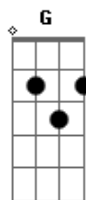

Marquinho Mistura Fina - Menina da Beira Mar

tom:

Intro: C F G C
G C G

C F
D G D G
Me ensina saber menina, quero aprender amar
Teu corpo que me fascina, menina da beira mar

C F
D G D G
Nos lábios um lindo sorriso, meiguice no seu olhar
Você me deixa indeciso, menina da beira mar

C F
D G D G
Nos lábios um lindo sorriso, meiguice no seu olhar
Você me deixa indeciso, menina da beira mar

F C
D G
Sua beleza de musa, sereia desse lugar
Ela me usa e abusa, menina da beira mar

[Solo] F C D G C G

F C
D G
Sua beleza de musa, sereia desse lugar
Ela me usa e abusa, menina da beira mar

[Final] C F G C G7 C

Acordes

© ukulele-chords.com

© ukulele-chords.com

© ukulele-chords.com

© ukulele-chords.com

© ukulele-chords.com