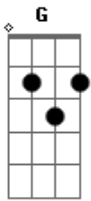

Marquinho Mistura Fina - Liberdade

tom:

Intro: G D C G D

G D
Sou destino do vento
C G D
Sou vôo rasante, sou grito
G D
Sou acrobata do tempo
C G G7
Amplidão do horizonte sou mito

C D
Sou segredo da arte
C D G D
Sou ave de rapina, adrenalina

G D
Sou regresso do degredo

C G D
Pico culminante, chave campina
G D
Sou carta de euforia
C G G7
Espaço insólito, limite extinto

[Solo] G D C G D

C D
Sou o limiar da anarquia
C D G D
Eu sou velocidade da luz, sou isntinto
G D G
Sou isntinto isntinto

Acordes

© ukulele-chords.com