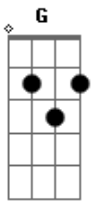

Marquinho Mistura Fina - Cantador de Minas

tom:

Intro: ^D ^G ^D ^G
_{D A D}

^D ^G ^D
 Sou cantador de minas, do sul de minas

^A ^D ^{A7}
 South minas

^D ^G
 Sou violeiro das montanhas de minas

^D ^A ^D ^{D7}
 Dos vales de minas, da cidade e das esquinas

^G ^D ^G
 Sou da cidade pequenina fechada pelas colinas

^D ^{D7}
 Aberta de coração

^G ^D
 Quando você recebeu-me sorridente

^G
 Confesso estava mesmo carente

^A ^D ^{D7}
 Lá fora tudo desandou

^G ^D
 Agora estou feliz o pequenina

^G
 Estou voltando pra minas

^A ^D ^{D7}
 Pois ela me abrigou.

^G ^D
 Agora estou feliz o pequenina

^G
 Estou voltando pra minas

^A ^D
 Pois ela me abrigou

Acordes

© ukulele-chords.com

© ukulele-chords.com