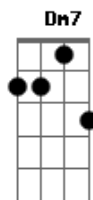

© ukulele-chords.com