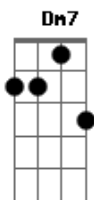

© ukulele-chords.com