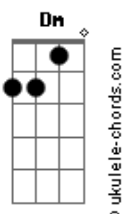

MARO - Saudade, Saudade

tom: Bbm (forma dos acordes no tom de Am)
Capotraste na 1ª casa
Intro: C Em A Fm G Am

C Em A
I?ve tried to write a million other songs but
Fm G Am
Somehow I can?t move on, oh you?re gone
C Em A
Takes time, alright and I know it?s no one?s fault but
Fm G Am
Somehow I can?t move on, oh you?re gone

Fadd9 G2 Am
Saudade, saudade
Fadd9 G2 Am
Nothing more that I can say says it in a better way
Fadd9 G2 Am
Saudade, saudade
Fadd9 G2 Am
Nothing more that I can say says it in a better way

C Em A
Tem tanto que trago comigo, foi sempre o meu porto de abrigo
Fm G Am
E agora nada faz sentido, perdi o meu melhor amigo
Dm G Gm F Dm Dm G
E se não for demais, peço por sinais, resta uma só palavra
Bb6 F Bb6 G
Peço por sinais, resta uma só palavra

Fadd9 G2 Am
Saudade, saudade

Acordes

Fadd9 G2 Am
Nothing more that I can say says it in a better way
Fadd9 G2 Am
Saudade, saudade

Fadd9 G2 Am
Nothing more that I can say says it in a better way
Fadd9 G2 Am
Saudade, saudade

Fadd9 G2 Am
Nothing more that I can say says it in a better way
Fadd9 G2 Am
Saudade, saudade

Fadd9 G2 Am
Nothing more that I can say says it in a better way
Fadd9 G2 Am
Saudade, saudade

Fadd9 G2 Am
Nothing more that I can say says it in a better way
Fadd9 G2 Am A7
Saudade, saudade

Fadd9 G2 Am
Nothing more that I can say says it in a better way
Fadd9 G2 Am
Nothing more that I can say says it in a better way

(C Em A Fm G Am)

C Em A
I?ve tried, alright, but it?s killing me inside
Fm G Am
Thought you?d be by my side always