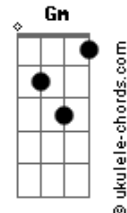

MARO - Saudade, Saudade

tom: Bbm (forma dos acordes no tom de Am)
Capotraste na 1ª casa
Intro: C Em A Fm G Am

C Em A
I?ve tried to write a million other songs but
Fm G Am
Somehow I can?t move on, oh you?re gone
C Em A
Takes time, alright and I know it?s no one?s fault but
Fm G Am
Somehow I can?t move on, oh you?re gone

Fadd9 G2 Am
Saudade, saudade
Fadd9 G2 Am
Nothing more that I can say says it in a better way
Fadd9 G2 Am
Saudade, saudade
Fadd9 G2 Am
Nothing more that I can say says it in a better way

C Em A
Tem tanto que trago comigo, foi sempre o meu porto de abrigo
Fm G Am
E agora nada faz sentido, perdi o meu melhor amigo
Dm G Gm F Dm Dm G
E se não for demais, peço por sinais, resta uma só palavra
Bb6 F Bb6 G
Peço por sinais, resta uma só palavra

Fadd9 G2 Am
Saudade, saudade

Acordes

Fadd9 G2 Am
Nothing more that I can say says it in a better way
Fadd9 G2 Am
Saudade, saudade

Fadd9 G2 Am
Nothing more that I can say says it in a better way
Fadd9 G2 Am
Saudade, saudade

Fadd9 G2 Am
Nothing more that I can say says it in a better way
Fadd9 G2 Am
Saudade, saudade

Fadd9 G2 Am
Nothing more that I can say says it in a better way
Fadd9 G2 Am
Saudade, saudade

Fadd9 G2 Am
Nothing more that I can say says it in a better way
Fadd9 G2 Am A7
Saudade, saudade

Fadd9 G2 Am
Nothing more that I can say says it in a better way
Fadd9 G2 Am
Nothing more that I can say says it in a better way

(C Em A Fm G Am)

C Em A
I?ve tried, alright, but it?s killing me inside
Fm G Am
Thought you?d be by my side always