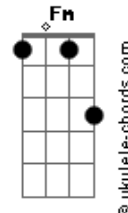

MARO - Saudade, Saudade

tom: Bbm (forma dos acordes no tom de Am)
Capotraste na 1ª casa
Intro: C Em A Fm G Am

C Em A
I?ve tried to write a million other songs but
Fm G Am
Somehow I can?t move on, oh you?re gone
C Em A
Takes time, alright and I know it?s no one?s fault but
Fm G Am
Somehow I can?t move on, oh you?re gone

Fadd9 G2 Am
Saudade, saudade
Fadd9 G2 Am
Nothing more that I can say says it in a better way
Fadd9 G2 Am
Saudade, saudade
Fadd9 G2 Am
Nothing more that I can say says it in a better way

C Em A
Tem tanto que trago comigo, foi sempre o meu porto de abrigo
Fm G Am
E agora nada faz sentido, perdi o meu melhor amigo
Dm G Gm F Dm Dm G
E se não for demais, peço por sinais, resta uma só palavra
Bb6 F Bb6 G
Peço por sinais, resta uma só palavra

Fadd9 G2 Am
Saudade, saudade

Acordes

Fadd9 G2 Am
Nothing more that I can say says it in a better way
Fadd9 G2 Am
Saudade, saudade

Fadd9 G2 Am
Nothing more that I can say says it in a better way
Fadd9 G2 Am
Saudade, saudade

Fadd9 G2 Am
Nothing more that I can say says it in a better way
Fadd9 G2 Am
Saudade, saudade

Fadd9 G2 Am
Nothing more that I can say says it in a better way
Fadd9 G2 Am
Saudade, saudade

Fadd9 G2 Am
Nothing more that I can say says it in a better way
Fadd9 G2 Am A7
Saudade, saudade

Fadd9 G2 Am
Nothing more that I can say says it in a better way
Fadd9 G2 Am
Nothing more that I can say says it in a better way

(C Em A Fm G Am)

C Em A
I?ve tried, alright, but it?s killing me inside
Fm G Am
Thought you?d be by my side always