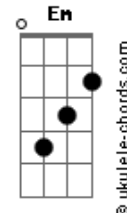

MARO - Saudade, Saudade

tom: Bbm (forma dos acordes no tom de Am)
Capotraste na 1ª casa
Intro: C Em A Fm G Am

C Em A
I?ve tried to write a million other songs but
Fm G Am
Somehow I can?t move on, oh you?re gone
C Em A
Takes time, alright and I know it?s no one?s fault but
Fm G Am
Somehow I can?t move on, oh you?re gone

Fadd9 G2 Am
Saudade, saudade
Fadd9 G2 Am
Nothing more that I can say says it in a better way
Fadd9 G2 Am
Saudade, saudade
Fadd9 G2 Am
Nothing more that I can say says it in a better way

C Em A
Tem tanto que trago comigo, foi sempre o meu porto de abrigo
Fm G Am
E agora nada faz sentido, perdi o meu melhor amigo
Dm G Gm F Dm Dm G
E se não for demais, peço por sinais, resta uma só palavra
Bb6 F Bb6 G
Peço por sinais, resta uma só palavra

Fadd9 G2 Am
Saudade, saudade

Acordes

Fadd9 G2 Am
Nothing more that I can say says it in a better way
Fadd9 G2 Am
Saudade, saudade

Fadd9 G2 Am
Nothing more that I can say says it in a better way
Fadd9 G2 Am
Saudade, saudade

Fadd9 G2 Am
Nothing more that I can say says it in a better way
Fadd9 G2 Am
Saudade, saudade

Fadd9 G2 Am
Nothing more that I can say says it in a better way
Fadd9 G2 Am
Saudade, saudade

Fadd9 G2 Am
Nothing more that I can say says it in a better way
Fadd9 G2 Am A7
Saudade, saudade

Fadd9 G2 Am
Nothing more that I can say says it in a better way
Fadd9 G2 Am
Nothing more that I can say says it in a better way

(C Em A Fm G Am)

C Em A
I?ve tried, alright, but it?s killing me inside
Fm G Am
Thought you?d be by my side always