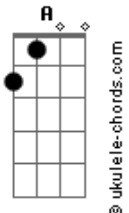

MARO - Saudade, Saudade

tom: Bbm (forma dos acordes no tom de Am)
Capotraste na 1ª casa
Intro: C Em A Fm G Am

C Em A
I?ve tried to write a million other songs but
Fm G Am
Somehow I can?t move on, oh you?re gone
C Em A
Takes time, alright and I know it?s no one?s fault but
Fm G Am
Somehow I can?t move on, oh you?re gone

Fadd9 G2 Am
Saudade, saudade
Fadd9 G2 Am
Nothing more that I can say says it in a better way
Fadd9 G2 Am
Saudade, saudade
Fadd9 G2 Am
Nothing more that I can say says it in a better way

C Em A
Tem tanto que trago comigo, foi sempre o meu porto de abrigo
Fm G Am
E agora nada faz sentido, perdi o meu melhor amigo
Dm G Gm F Dm Dm G
E se não for demais, peço por sinais, resta uma só palavra
Bb6 F Bb6 G
Peço por sinais, resta uma só palavra

Fadd9 G2 Am
Saudade, saudade

Acordes

Fadd9 G2 Am
Nothing more that I can say says it in a better way
Fadd9 G2 Am
Saudade, saudade

Fadd9 G2 Am
Nothing more that I can say says it in a better way
Fadd9 G2 Am
Saudade, saudade

Fadd9 G2 Am
Nothing more that I can say says it in a better way
Fadd9 G2 Am
Saudade, saudade

Fadd9 G2 Am
Nothing more that I can say says it in a better way
Fadd9 G2 Am
Saudade, saudade

Fadd9 G2 Am
Nothing more that I can say says it in a better way
Fadd9 G2 Am A7
Saudade, saudade

Fadd9 G2 Am
Nothing more that I can say says it in a better way
Fadd9 G2 Am
Nothing more that I can say says it in a better way

(C Em A Fm G Am)

C Em A
I?ve tried, alright, but it?s killing me inside
Fm G Am
Thought you?d be by my side always