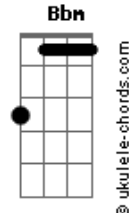

MARO - Saudade, Saudade

tom: Bbm (forma dos acordes no tom de Am)
Capotraste na 1ª casa
Intro: C Em A Fm G Am

C Em A
I?ve tried to write a million other songs but
Fm G Am
Somehow I can?t move on, oh you?re gone
C Em A
Takes time, alright and I know it?s no one?s fault but
Fm G Am
Somehow I can?t move on, oh you?re gone

Fadd9 G2 Am
Saudade, saudade
Fadd9 G2 Am
Nothing more that I can say says it in a better way
Fadd9 G2 Am
Saudade, saudade
Fadd9 G2 Am
Nothing more that I can say says it in a better way

C Em A
Tem tanto que trago comigo, foi sempre o meu porto de abrigo
Fm G Am
E agora nada faz sentido, perdi o meu melhor amigo
Dm G Gm F Dm Dm G
E se não for demais, peço por sinais, resta uma só palavra
Bb6 F Bb6 G
Peço por sinais, resta uma só palavra

Fadd9 G2 Am
Saudade, saudade

Acordes

Fadd9 G2 Am
Nothing more that I can say says it in a better way
Fadd9 G2 Am
Saudade, saudade

Fadd9 G2 Am
Nothing more that I can say says it in a better way
Fadd9 G2 Am
Saudade, saudade

Fadd9 G2 Am
Nothing more that I can say says it in a better way
Fadd9 G2 Am
Saudade, saudade

Fadd9 G2 Am
Nothing more that I can say says it in a better way
Fadd9 G2 Am
Saudade, saudade

Fadd9 G2 Am
Nothing more that I can say says it in a better way
Fadd9 G2 Am A7
Saudade, saudade

Fadd9 G2 Am
Nothing more that I can say says it in a better way
Fadd9 G2 Am
Nothing more that I can say says it in a better way

(C Em A Fm G Am)

C Em A
I?ve tried, alright, but it?s killing me inside
Fm G Am
Thought you?d be by my side always