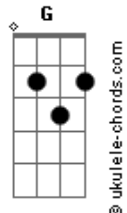

MARO - Saudade, Saudade

tom: Bbm (forma dos acordes no tom de Am)
Capotraste na 1ª casa
Intro: C Em A Fm G Am

C Em A
I?ve tried to write a million other songs but
Fm G Am
Somehow I can?t move on, oh you?re gone
C Em A
Takes time, alright and I know it?s no one?s fault but
Fm G Am
Somehow I can?t move on, oh you?re gone

Fadd9 G2 Am
Saudade, saudade
Fadd9 G2 Am
Nothing more that I can say says it in a better way
Fadd9 G2 Am
Saudade, saudade
Fadd9 G2 Am
Nothing more that I can say says it in a better way

C Em A
Tem tanto que trago comigo, foi sempre o meu porto de abrigo
Fm G Am
E agora nada faz sentido, perdi o meu melhor amigo
Dm G Gm F Dm Dm G
E se não for demais, peço por sinais, resta uma só palavra
Bb6 F Bb6 G
Peço por sinais, resta uma só palavra

Fadd9 G2 Am
Saudade, saudade

Acordes

Fadd9 G2 Am
Nothing more that I can say says it in a better way
Fadd9 G2 Am
Saudade, saudade

Fadd9 G2 Am
Nothing more that I can say says it in a better way
Fadd9 G2 Am
Saudade, saudade

Fadd9 G2 Am
Nothing more that I can say says it in a better way
Fadd9 G2 Am
Saudade, saudade

Fadd9 G2 Am
Nothing more that I can say says it in a better way
Fadd9 G2 Am
Saudade, saudade

Fadd9 G2 Am
Nothing more that I can say says it in a better way
Fadd9 G2 Am A7
Saudade, saudade

Fadd9 G2 Am
Nothing more that I can say says it in a better way
Fadd9 G2 Am
Nothing more that I can say says it in a better way

(C Em A Fm G Am)

C Em A
I?ve tried, alright, but it?s killing me inside
Fm G Am
Thought you?d be by my side always