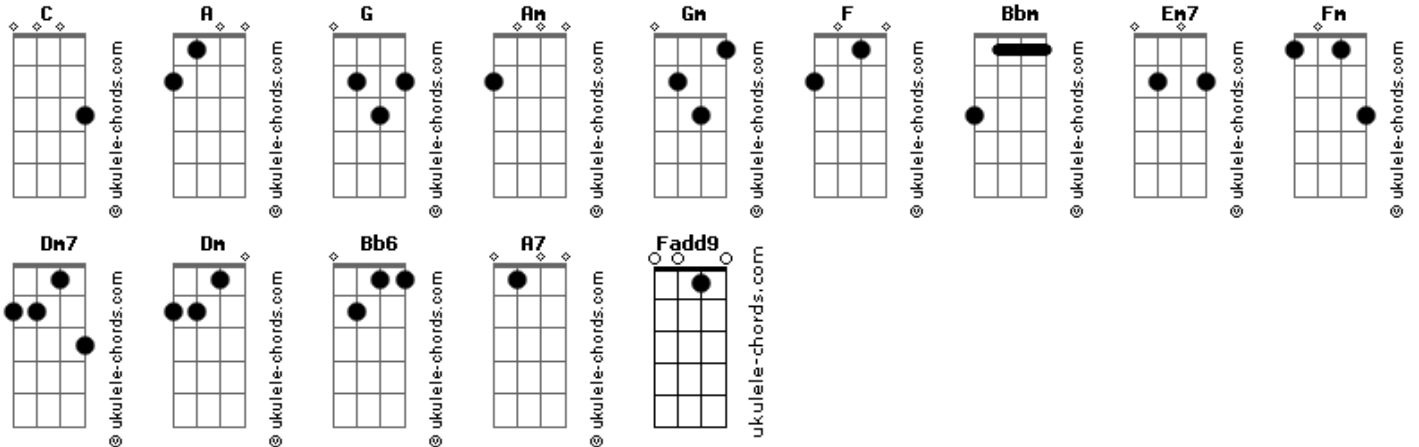

MARO - Saudade, Saudade

tom:
Capostraste na 1ª casa
Intro: C Em7 A Fm G Am

C Em7 A
I've tried to write a million other songs but
Fm G Am
Somehow I can't move on, oh you're gone
C Em7 A
Takes time, alright and I know it's no one's fault but
Fm G Am
Somehow I can't move on, oh you're gone

Fadd9 G2 Am
Saudade, saudade
Fadd9 G2 Am
Nothing more that I can say says it in a better way
Fadd9 G2 Am
Saudade, saudade
Fadd9 G2 Am
Nothing more that I can say says it in a better way

C Em7 A
Tem tanto que trago comigo, foi sempre o meu porto de abrigo
Fm G Am
E agora nada faz sentido, perdi o meu melhor amigo
Dm7 G Gm F Dm Dm7 G
E se não for demais, peço por sinais, resta uma só palavra
Bb6 F Bb6 G
Peço por sinais, resta uma só palavra

Fadd9 G2 Am
Saudade, saudade

Acordes

Fadd9 G2 Am
Nothing more that I can say says it in a better way
Fadd9 G2 Am
Saudade, saudade
Fadd9 G2 Am
Nothing more that I can say says it in a better way

Fadd9 G2 Am
Saudade, saudade
Fadd9 G2 Am
Nothing more that I can say says it in a better way
Fadd9 G2 Am
Saudade, saudade
Fadd9 G2 Am
Nothing more that I can say says it in a better way

Fadd9 G2 Am
Saudade, saudade
Fadd9 G2 Am
Nothing more that I can say says it in a better way
Fadd9 G2 Am A7
Saudade, saudade
Fadd9 G2 Am
Nothing more that I can say says it in a better way
Fadd9 G2 Am
Nothing more that I can say says it in a better way

(C Em7 A Fm G Am)

C Em7 A
I've tried, alright, but it's killing me inside
Fm G Am
Thought you'd be by my side always