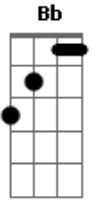

MARO - Oxalá

tom: Dbm

Gbm6 Db4

Fecho os olhos, vejo-te perto

A Gbm6
Quero por tudo que isto dê certo

Gbm6 Db4
Vai me contando do aí dentro

A Gbm6
Oxalá digas que sentes o mesmo

C#m7- Gb11 Bm7
Sei que o amanhã pode não ser

A Gbm6
Quero por tudo ter-te comigo

Gbm6 Db4
Guarda-me perto enquanto não chego

A Gbm6
Oxalá digas que sentes o mesmo

C#m7- Gb11 Bm7
Sei que o amanhã pode não ser

Acordes

© ukulele-chords.com

© ukulele-chords.com