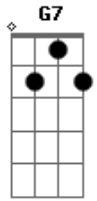

© ukulele-chords.com