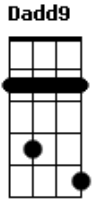

© ukulele-chords.com