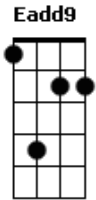

© ukulele-chords.com

G#m7- Db7 D Ebm7 Dadd9
Pois vivamos agora o que tem de ser

Bm7 Db7 Gbm7 B7
E pensa-me esta noite

Db4 Bm7 Dadd9 Eadd9 Gbm6 Db4 Gbm6
Sei que estou longe, mas conto os dias pra te ver

Gbm6 A
Fecho os olhos, morro de medo