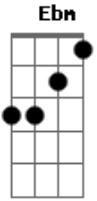

© ukulele-chords.com