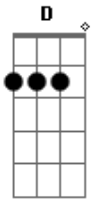

MARO - Oxalá

tom: Dbm

Gbm6 Db4

Fecho os olhos, vejo-te perto

A Gbm6
Quero por tudo que isto dê certo

Gbm6 Db4
Vai me contando do aí dentro

A Gbm6
Oxalá digas que sentes o mesmo

C#m7- Gb11 Bm7
Sei que o amanhã pode não ser

G#m7- Db7 D Ebm7 Dadd9
Pois vivamos agora o que tem de ser

Bm7 Db7 Gbm7 B7
E pensa-me esta noite
Db4 Bm7 Dadd9 Eadd9 Gbm6 Db4
Sei que estou longe, mas conto os dias pra te ver

Gbm6 Db4
Fecho os olhos, vejo sorrisos

A Gbm6
Quero por tudo ter-te comigo

Gbm6 Db4
Guarda-me perto enquanto não chego

A Gbm6
Oxalá digas que sentes o mesmo

C#m7- Gb11 Bm7
Sei que o amanhã pode não ser

Acordes

© ukulele-chords.com

© ukulele-chords.com