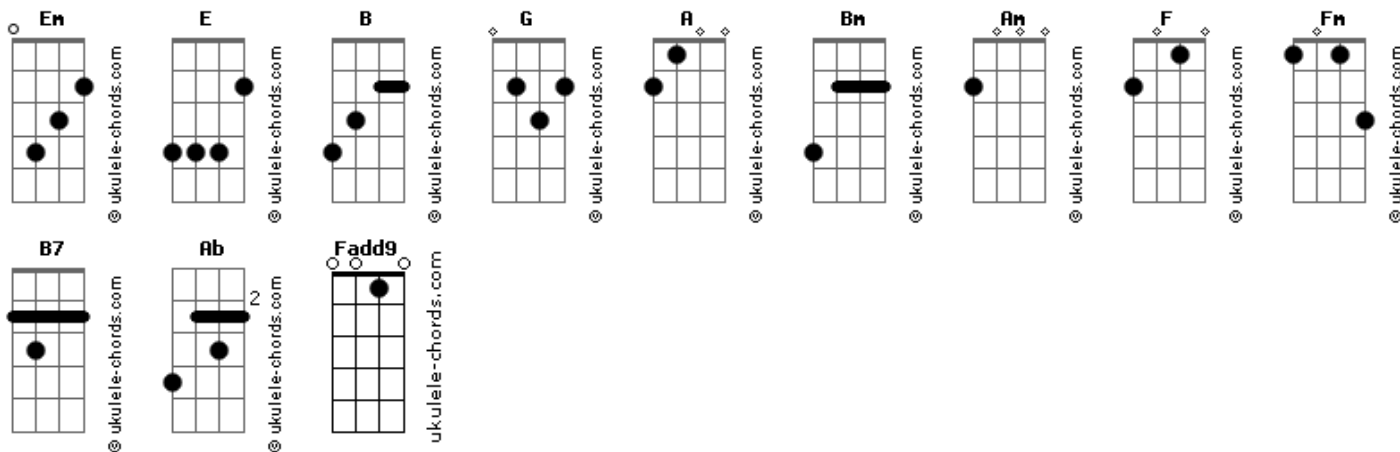

MARO - Conversas Com a Lua (part. Tó Brandileone)

tom:
 Bm (forma dos acordes no tom de Am)
 Capotraste na 2ª casa
 Intro: F F
 Em- Fadd9

F Em- F Em- Fadd9
 Sempre acordei com a Lua ao pé de mim
 F Em- F Em- Fadd9
 E digo até que falei com ela sobre ti
 E Fm Am
 E sabes que mais, ela me disse
 E Fm Am A
 Que um dia ainda vais voltar

Db4 B
 E dizer que me queres mais que ninguém
 G
 Eu mal posso esperar por esse dia, meu bem
 B7 Am Em A
 A Lua sempre tem razão, conhece bem o coração

Acordes

(G Ab Ab4)

F Em- F Em- Fadd9
 Hoje acordei com a Lua ao pé de mim
 F Em- F Em- Fadd9
 E ela me disse até que te falou de mim
 E Fm Am
 E sabe o que mais, ainda me disse
 E Fm Am A
 Que um dia eu vou acordar

Db4 B
 E dizer que te quero mais que ninguém
 G
 E deixar de negar, pois venha o dia, meu bem
 B7 Am Em A
 A Lua sempre tem razão, conhece bem o coração

E Fm Am
 E sabes que mais, ela me disse
 E Fm Am A
 Que hoje é o dia, tudo vai mudar