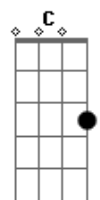

Marlon Maciel - A Matogrossense

tom:

Intro: F C7 F C7

F C7
 Vim conhecer o belo Mato Grosso
 F
 Aqui encontrei o meu primeiro amor
 F7 Bb
 Sinceramente o que me deixa triste
 C7 F
 É viver longe desta minha flor

F C7
 Essa morena tem a cor de jambo
 F
 É fascinante até no andar
 F7 Bb
 Quando eu me lembro da Matogrossense
 C7 F
 Meus olhos ficam querendo chorar

F Em Dm C
 Bate, bate, coração
 C7 Bb

Acordes

© ukulele-chords.com

© ukulele-chords.com

© ukulele-chords.com

© ukulele-chords.com

© ukulele-chords.com

© ukulele-chords.com

© ukulele-chords.com

Vai batendo sem cessar
 F C7
 Maltratando um peito amigo
 F
 Já cansado de chorar
 F C7
 Não posso esquecer, não posso
 F
 Não posso esquecê-la assim
 F7 Bb
 Foi na sombra do pé de cedro
 C7 F
 Que ela jurou pra mim
 F C7
 Vai e volta cantando saudade
 F
 Cancioneira do meu coração
 F7 Bb
 La em coxim ficarei te esperando
 C7 F
 Para a festa da eterna união