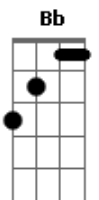

© ukulele-chords.com