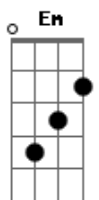

© ukulele-chords.com