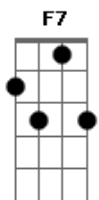

© ukulele-chords.com