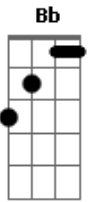

© ukulele-chords.com