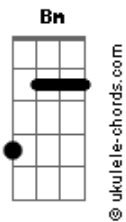

Marlene Pastro - Anita Garibaldi

Tom: D

^D
2 Na beira da praia na longínqua Itália 2

^A
Anita contempla 2 as ondas do mar 2

^{G D G}
A mão poderosa de louro pirata

^{A Bm A}
Levou-a pra longe 2 da terra natal

^{D G A D}
2 Anita morena da pele macia

^{G A D}
Amante de noite soldado de dia

^{G A D}
(Um filho no braço no outro um fuzil

4 Guerreira farrapa 2 guerreira uruguaia 2

^{A D}
Guerreira italiana 2 rolando na cama 2

^{G D G}
Guerreira farrapa guerreira uruguaia

Acordes

Nos braços de um homem 2 com cheiro de mar

^{D G A D}
2 Anita morena da pele macia

^{G A D}
Amante de noite soldado de dia

^{G A D}
(Um filho no braço no outro um fuzil