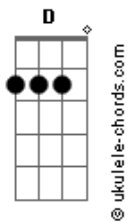

Marlene Pastro - Anita Garibaldi

Tom: D

^D
2 Na beira da praia na longínqua Itália 2

^A
Anita contempla 2 as ondas do mar 2

^{G D G}
A mão poderosa de louro pirata

^{A Bm A}
Levou-a pra longe 2 da terra natal

^{D G A D}
2 Anita morena da pele macia

^{G A D}
Amante de noite soldado de dia

^{G A D}
(Um filho no braço no outro um fuzil

4 Guerreira farrapa 2 guerreira uruguaia 2

^{A D}
Guerreira italiana 2 rolando na cama 2

^{G D G}
Guerreira farrapa guerreira uruguaia

Acordes

Nos braços de um homem 2 com cheiro de mar

^{D G A D}
2 Anita morena da pele macia

^{G A D}
Amante de noite soldado de dia

^{G A D}
(Um filho no braço no outro um fuzil