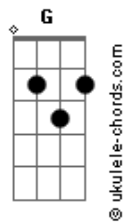

Marlene Pastro - Anita Garibaldi

Tom: D

^D
2 Na beira da praia na longínqua Itália 2

^A
Anita contempla 2 as ondas do mar 2

^G ^D ^G
A mão poderosa de louro pirata

^A ^{Bm} ^A
Levou-a pra longe 2 da terra natal

^D ^G ^A ^D
2 Anita morena da pele macia

^G ^A ^D
Amante de noite soldado de dia

^G ^A ^D
(Um filho no braço no outro um fuzil

4 Guerreira farrapa 2 guerreira uruguaia 2

^A ^D
Guerreira italiana 2 rolando na cama 2

^G ^D ^G
Guerreira farrapa guerreira uruguaia

Acordes

Nos braços de um homem 2 com cheiro de mar

^D ^G ^A ^D
2 Anita morena da pele macia

^G ^A ^D
Amante de noite soldado de dia

^G ^A ^D
(Um filho no braço no outro um fuzil

4 Anita menina 2 da verde laguna 2

^A ^D
Mulher farrroupilha 2 legaste tua fibra 2

^G ^D ^G
Fizeste tuas filhas a todas mulheres

^A ^{Bm} ^A
A todas mulheres 2 do sul do Brasil

^D ^G ^A ^D
2 Anita morena da pele macia

^G ^A ^D
Amante de noite soldado de dia

^G ^A ^D
Um filho no braço no outro um fuzil

^G ^A ^D
Um filho no braço no outro um fuzil