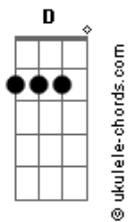

Marlene Pastro - Anita Garibaldi

Tom: D

^D
2 Na beira da praia na longínqua Itália 2

^A
Anita contempla 2 as ondas do mar 2

^G ^D ^G
A mão poderosa de louro pirata

^A ^{Bm} ^A
Levou-a pra longe 2 da terra natal

^D ^G ^A ^D
2 Anita morena da pele macia

^G ^A ^D
Amante de noite soldado de dia

^G ^A ^D
(Um filho no braço no outro um fuzil

4 Guerreira farrapa 2 guerreira uruguaia 2

^A ^D
Guerreira italiana 2 rolando na cama 2

^G ^D ^G
Guerreira farrapa guerreira uruguaia

Acordes

Nos braços de um homem 2 com cheiro de mar

^D ^G ^A ^D
2 Anita morena da pele macia

^G ^A ^D
Amante de noite soldado de dia

^G ^A ^D
(Um filho no braço no outro um fuzil

4 Anita menina 2 da verde laguna 2

^A ^D
Mulher farrroupilha 2 legaste tua fibra 2

^G ^D ^G
Fizeste tuas filhas a todas mulheres

^A ^{Bm} ^A
A todas mulheres 2 do sul do Brasil

^D ^G ^A ^D
2 Anita morena da pele macia

^G ^A ^D
Amante de noite soldado de dia

^G ^A ^D
Um filho no braço no outro um fuzil

^G ^A ^D
Um filho no braço no outro um fuzil