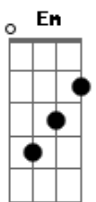

© ukulele-chords.com