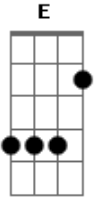

© ukulele-chords.com